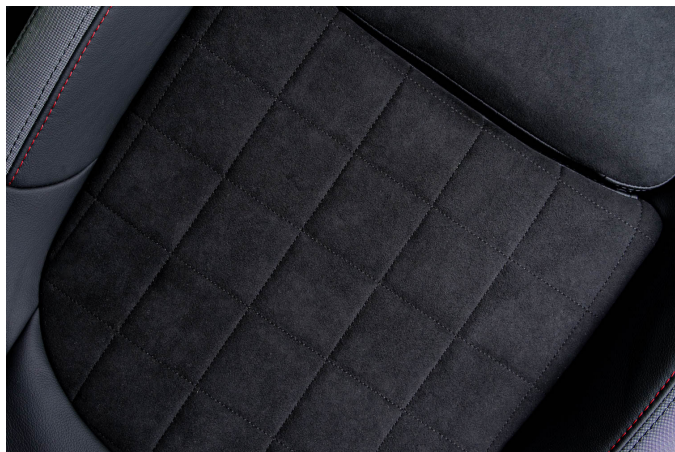

invelt Praha | Jeremiášova 1127/5 155 00 | Praha 5 - Stodůlky

invelt Plzeň | Rokycanská 111 312 00 | Plzeň

Motorrad Centrum invelt | Rokycanská 111 312 00 | Plzeň