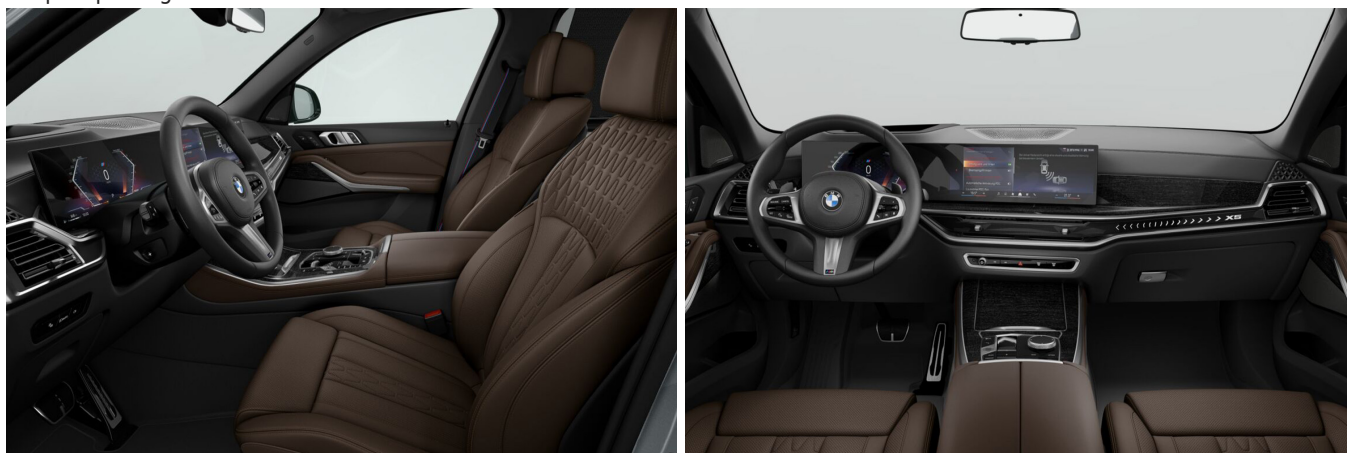

Držák nápojů včetně chlazení/vyhřívání
Tachometr v km
Funkce plynulého dovírání dveří Soft-Close
Integrované univerzální dálkové ovládání
Integrované aktivní řízení včetně natáčení kol zadní nápravy
Elektricky ovládané tažné zařízení
Komfortní přístupový systém
Úložiště pro bezdrátové nabíjení

Sedadla

Komfortní elektricky nastavitelná přední sedadla
Masážní funkce pro přední sedadla
Vyhřívání sedadel vpředu a vzadu
Aktivní ventilace předních sedadel

Servis

Chladicí médium
Service Inclusive 5 let/100.000 km
Repair Inclusive 3 roky / 200.000km
Manuál a servisní knížka v Čj
Servisní interval 30.000km/24 měsíců
Emisní norma EU6 RDE II

Pakety

M aerodynamický paket
Česká jazyková verze
M Sportovní paket
Paket Comfort
Paket Heat Comfort, vpředu
Paket Connected Professional
Paket Travel & Comfort
Paket zavazadlový prostor
Paket zrcátek
Inovační paket
Paket "Travel"

Další výbava

M Sport package Pro

invelt Praha | Jeremiášova 1127/5 155 00 | Praha 5 - Stodůlky

invelt Plzeň | Rokycanská 111 312 00 | Plzeň

Motorrad Centrum invelt | Rokycanská 111 312 00 | Plzeň