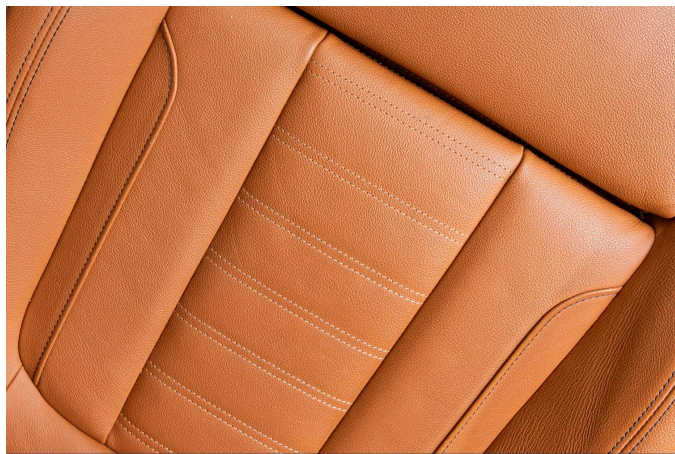

---

invelt Praha | Jeremiášova 1127/5 155 00 | Praha 5 - Stodůlky

invelt Plzeň | Rokycanská 111 312 00 | Plzeň

Motorrad Centrum invelt | Rokycanská 111 312 00 | Plzeň