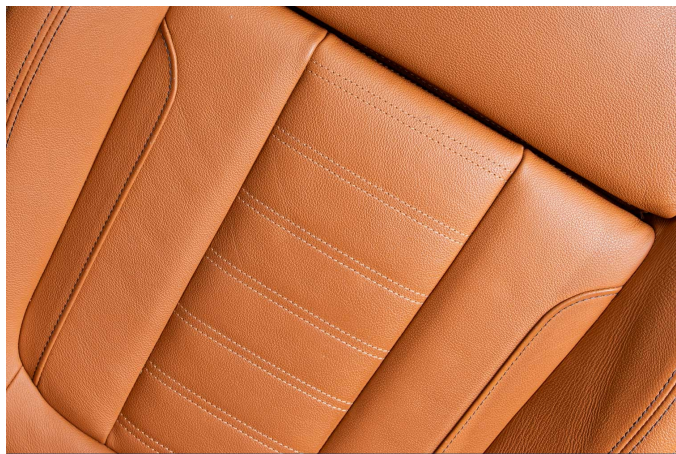

---

invelt Praha | Jeremiášova 1127/5 155 00 | Praha 5 - Stodůlky

invelt Plzeň | Rokycanská 111 312 00 | Plzeň

Motorrad Centrum invelt | Rokycanská 111 312 00 | Plzeň