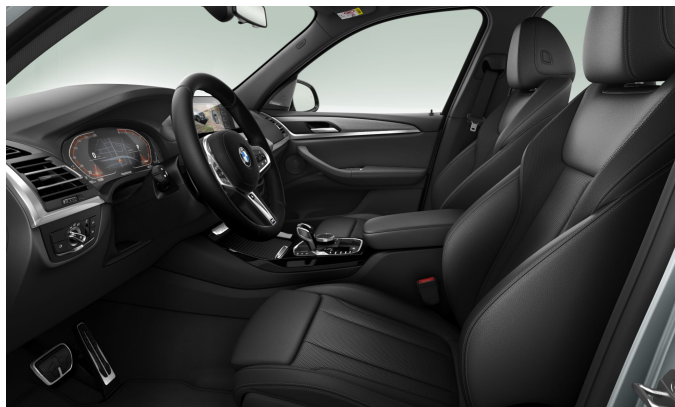

## Pakety

M aerodynamický paket

Česká jazyková verze

M Sportovní paket

Paket Business Class

Paket Connected Professional

Paket zrcátek

**invelt Praha | Jeremiášova 1127/5 155 00 | Praha 5 - Stodůlky**