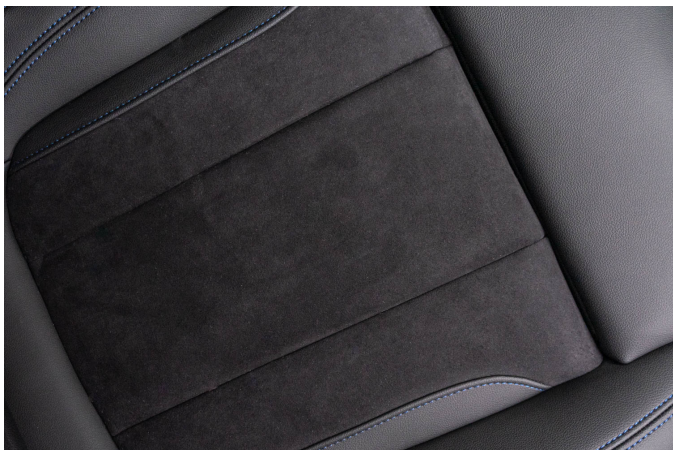

invelt Praha | Jeremiášova 1127/5 155 00 | Praha 5 - Stodůlky

invelt Plzeň | Rokycanská 111 312 00 | Plzeň

Motorrad Centrum invelt | Rokycanská 111 312 00 | Plzeň