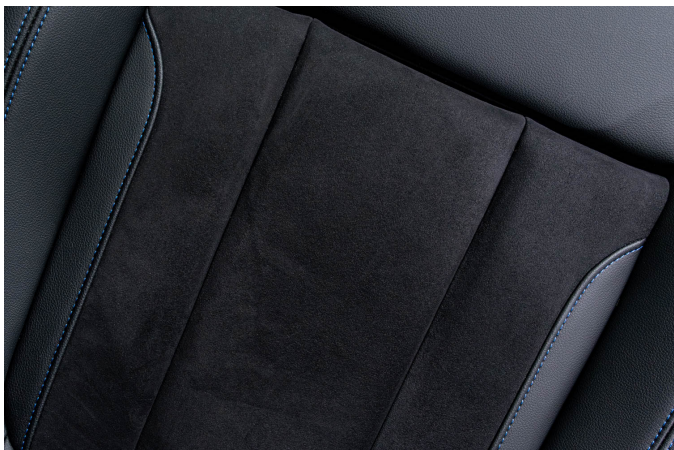

invelt Praha | Jeremiášova 1127/5 155 00 | Praha 5 - Stodůlky

invelt Plzeň | Rokycanská 111 312 00 | Plzeň

Motorrad Centrum invelt | Rokycanská 111 312 00 | Plzeň