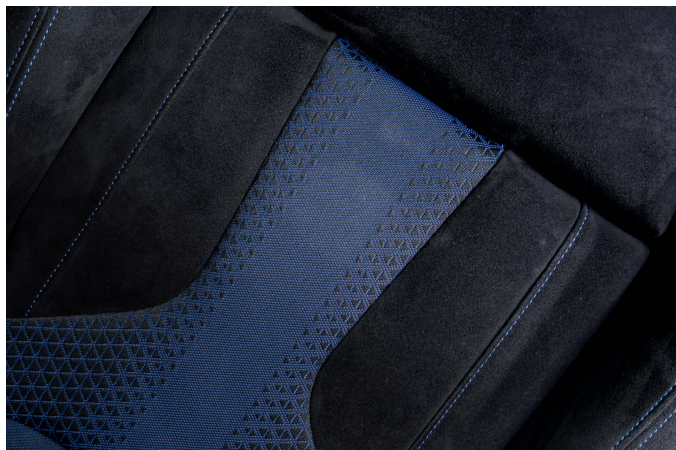

invelt Praha | Jeremiášova 1127/5 155 00 | Praha 5 - Stodůlky

invelt Plzeň | Rokycanská 111 312 00 | Plzeň

Motorrad Centrum invelt | Rokycanská 111 312 00 | Plzeň