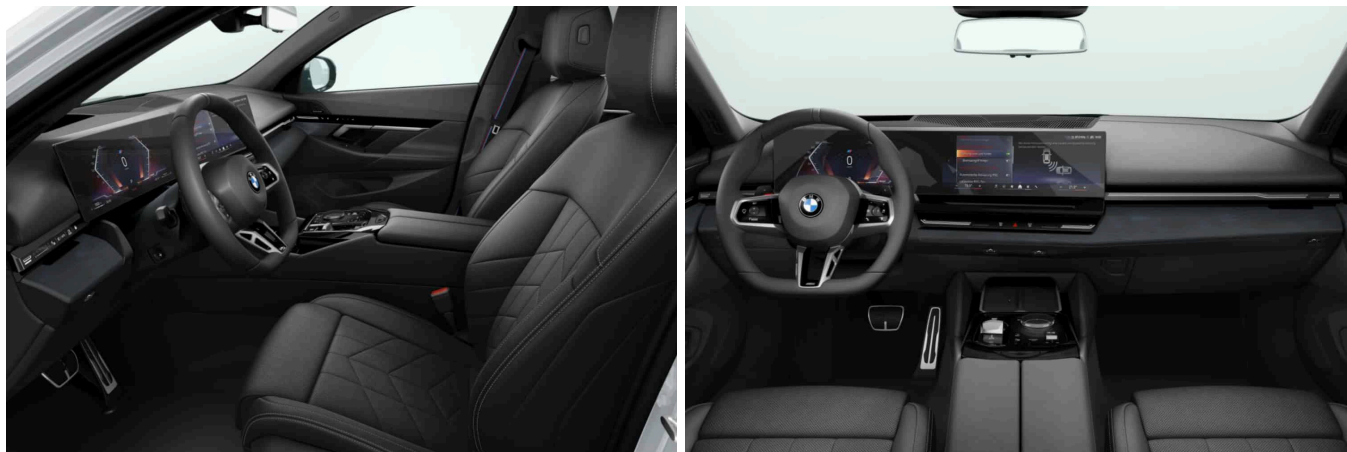

Pakety

Česká jazyková verze

M Sportovní paket

Paket Connected Professional

Paket Travel & Comfort

Paket "Travel"

Další výbava

M Sport exteriér

M Sport interiér

M Sport package Pro

Paket Professional

invelt Praha | Jeremiášova 1127/5 155 00 | Praha 5 - Stodůlky

invelt Plzeň | Rokycanská 111 312 00 | Plzeň

Motorrad Centrum invelt | Rokycanská 111 312 00 | Plzeň