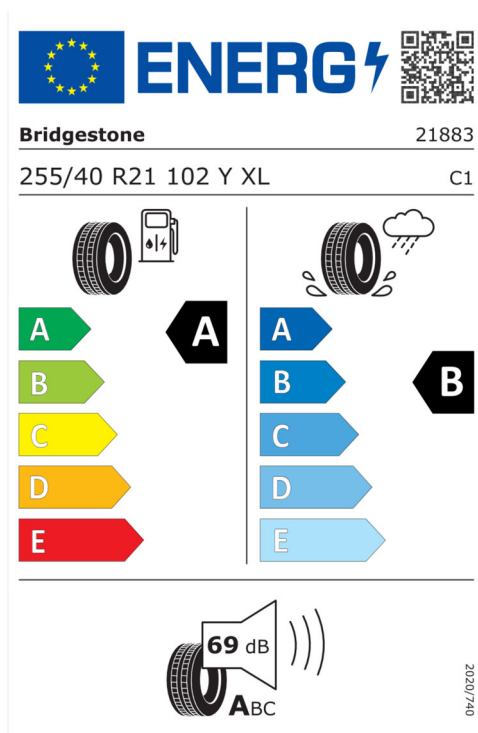

ŠTÍTKY PNEUMATIK.

Bridgestone 502403

<https://eprel.ec.europa.eu/qr/502403>

Pirelli 596809

Bridgestone 502763