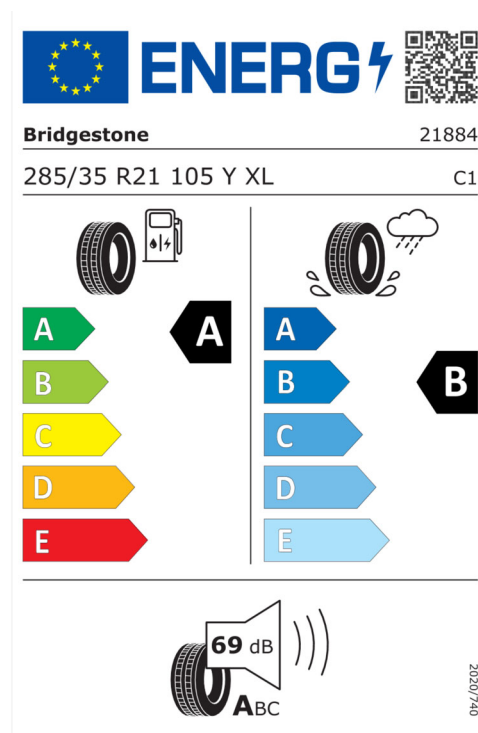

Spotřeba paliva

-

Šířka	2.192 mm	Objem nádrže	74 l
Výška	1.544 mm	Emisní norma	EU6e-bis-FCM
Délka	5.391 mm	Počet válců	6
Počet míst	5	Zdvihový objem	2.993 cm ³
Provozní hmotnost	2.255 kg	Druh paliva	Diesel
Točivý moment	670 Nm	Převodovka	Automatická
Výkon	220 kW (299 k)	Hladina hluku při stání v dB(A) / 1/min*	74 dB (3000 1/min)
Maximální rychlost	250 km/h	Hladina hluku projíždějícího vozidla v dB(A)*	65 dB

Emise hluku: Hodnoty naměřené v souladu s nařízením EHK OSN č. 51/EU č. 540/2014 jsou zaokrouhlené.

Veškeré uvedené ceny jsou cenami doporučenými.

ŠTÍTKY PNEUMATIK.

Bridgestone 502403

<https://eprel.ec.europa.eu/qr/502403>

Pirelli 596809

Bridgestone 502763

<https://eprel.ec.europa.eu/qr/502763>

Pirelli 596810

ENERGY

PIRELLI 39391

255/40R21 102 Y XL C1

A **A** **B**