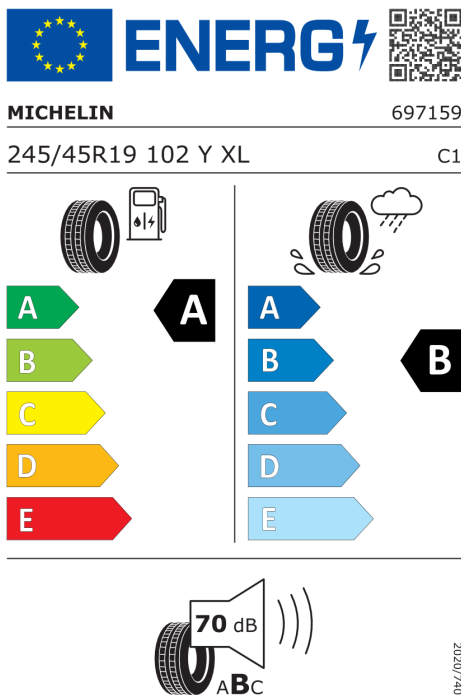

DODATEČNÉ INFORMACE O VOZIDLE.

Výkon

125 kW (170 k)

Zrychlení

8,3 s

Emise CO₂

145 g/km

Spotřeba paliva

6,4 l/100 km

Šířka	2.069 mm	Objem nádrže	54 l
Výška	1.661 mm	Emisní norma	EU6e
Délka	4.444 mm	Počet válců	3
Počet míst	5	Zdvihový objem	1.499 cm ³
Provozní hmotnost	1.620 kg	Druh paliva	Benzin
Točivý moment	280 Nm	Převodovka	Automatická
Výkon	125 kW (170 k)	Emise NOx	10,5 g/km
Maximální rychlost	212 km/h	Pevné částice	0,11 mg/km

Veškeré uvedené ceny jsou cenami doporučenými.

ŠTÍTKY PNEUMATIK.

Continental 658921

Pirelli 596812

<https://eprel.ec.europa.eu/qr/658921>

<https://eprel.ec.europa.eu/qr/596812>

Michelin 796599

Hankook 626794