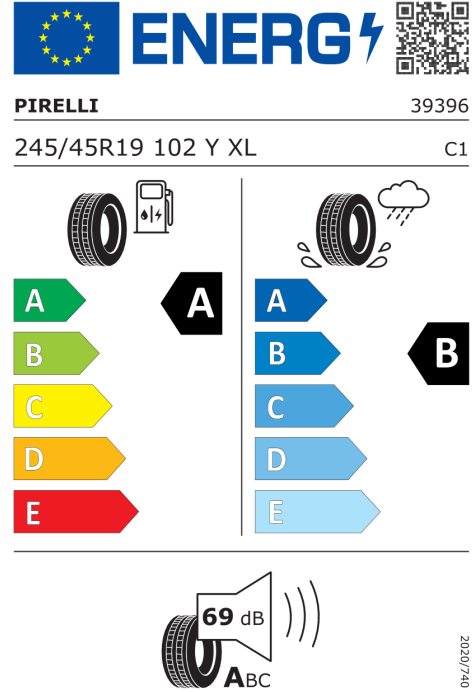

6,4 l/100 km

Šířka	2.069 mm	Objem nádrže	54 l
Výška	1.661 mm	Emisní norma	EU6e
Délka	4.444 mm	Počet válců	3
Počet míst	5	Zdvihový objem	1.499 cm ³
Provozní hmotnost	1.620 kg	Druh paliva	Benzin
Točivý moment	280 Nm	Převodovka	Automatická
Výkon	125 kW (170 k)	Emise NOx	10,5 g/km
Maximální rychlost	212 km/h	Pevné částice	0,11 mg/km

Veškeré uvedené ceny jsou cenami doporučenými.

ŠTÍTKY PNEUMATIK.

Continental 658921

Pirelli 596812

<https://eprel.ec.europa.eu/qr/658921>

<https://eprel.ec.europa.eu/qr/596812>

Michelin 796599

Hankook 626794