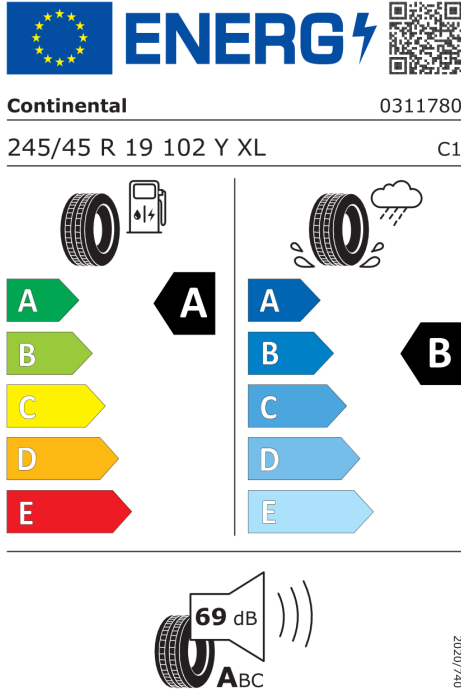

DODATEČNÉ INFORMACE O VOZIDLE.

Výkon

125 kW (170 k)

Zrychlení

8,3 s

Emise CO₂

145 g/km

Spotřeba paliva

6,4 l/100 km

Šířka	2.069 mm	Objem nádrže	54 l
Výška	1.661 mm	Emisní norma	EU6e
Délka	4.444 mm	Počet válců	3
Počet míst	5	Zdvihový objem	1.499 cm ³
Provozní hmotnost	1.620 kg	Druh paliva	Benzin
Točivý moment	280 Nm	Převodovka	Automatická
Výkon	125 kW (170 k)	Emise NOx	10,5 g/km
Maximální rychlost	212 km/h	Pevné částice	0,11 mg/km

Veškeré uvedené ceny jsou cenami doporučenými.

ŠTÍTKY PNEUMATIK.

Continental 658921

Pirelli 596812

<https://eprel.ec.europa.eu/qr/658921>

<https://eprel.ec.europa.eu/qr/596812>

Michelin 796599

Hankook 626794