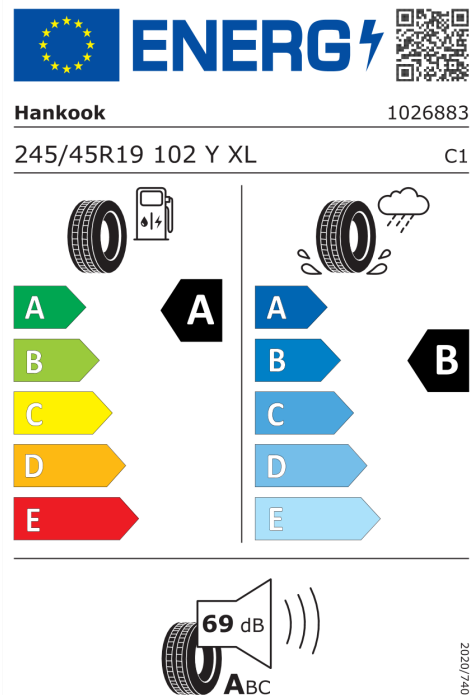

<https://eprel.ec.europa.eu/qr/626794>