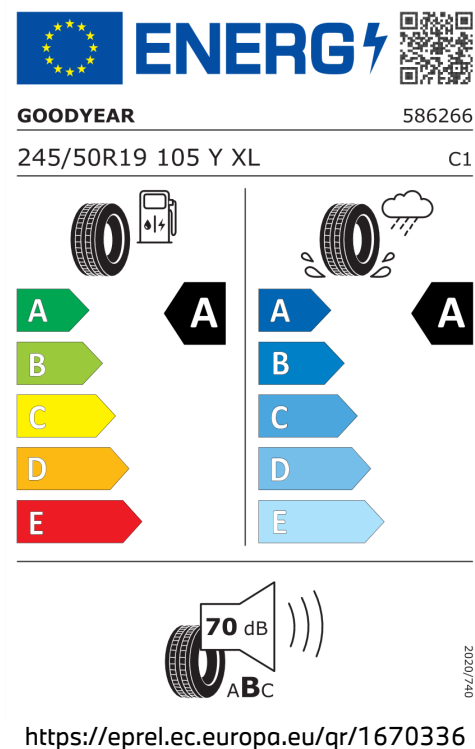

Michelin 1677716

Goodyear 1670336