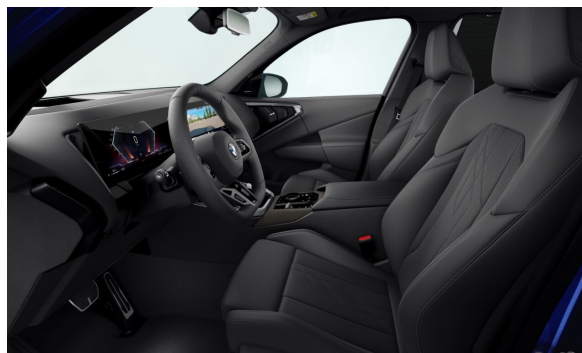

Číslo nabídky 156533
Datum vytištění 12-02-2025
Číslo objednávky 7803342
Strana 5 / 9

INTERIÉR.

Cena včetně DPH CZK

FKSSW	Umělá kůže Veganza perforovaná a prošívaná Black	0,00
S043Y	BMW Individual dřevěné vnitřní obložení Magnolia	2.704,00

PAKETY & VOLITELNÁ VÝBAVA.

		Cena včetně DPH CZK
S0248	Vyhřívání volantu	7.306,00
S02PA	Bezpečnostní šrouby kol	0,00
S02VL	Variabilní sportovní řízení	0,00
S0337	M sportovní paket	100.256,00
S0223	Adaptivní podvozek	16.250,00
S0710	M sportovní kožený volant	0,00
S0760	M Shadowline černé vysoce lesklé okenní lišty	0,00
S0775	BMW Individual čalounění stropu v barvě antracitu	0,00
S09T1	M sportovní exteriér	0,00
S09T2	M sportovní interiér	0,00
S09TA	Specifická výbava ve spojení s M sportovním paketem	0,00
S03AC	Elektricky ovládané tažné zařízení	31.174,00
S03M1	M sportovní brzdy s modrými třmeny	18.980,00
S0420	Protisluneční ochrana oken	14.352,00
S07EW	Paket Innovation	69.108,00
S04NR	Interiérová kamera	0,00
S05AU	Driving Assistant Professional	44.720,00
S05DW	Parking Assistant Professional	9.490,00
S06U3	BMW Live Cockpit Professional	0,00
S07VB	Paket Comfort	30.342,00
S0417	Rolovací sluneční clony pro zadní boční okna	0,00
S0453	Aktivní ventilace předních sedadel	0,00
S04HA	Vyhřívání sedadel vpředu a vzadu	0,00
S07VK	Paket Premium	44.460,00
S0488	Elektricky nastavitelná bederní opěrka	0,00
S04FL	Travel & Comfort System	0,00
S0552	Adaptivní LED světlomety včetně LED světel pro odbočování a BMW Selective Beam	0,00
S0688	Harman Kardon Surround Sound System	0,00
S08A4	Česká jazyková verze	0,00