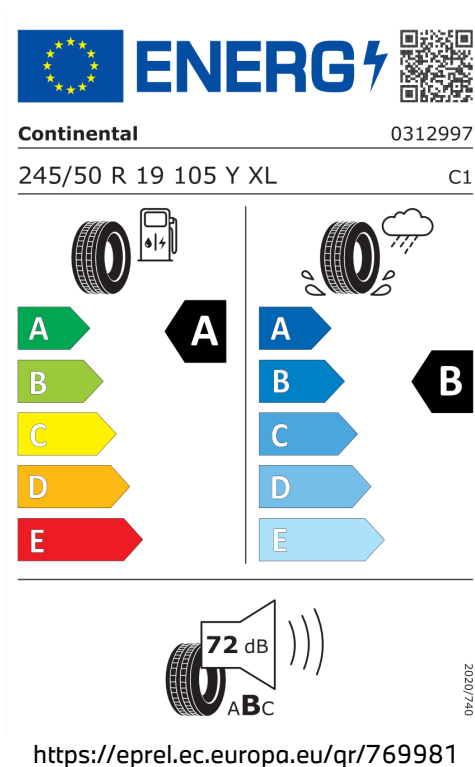

ŠTÍTKY PNEUMATIK.

Continental 769981