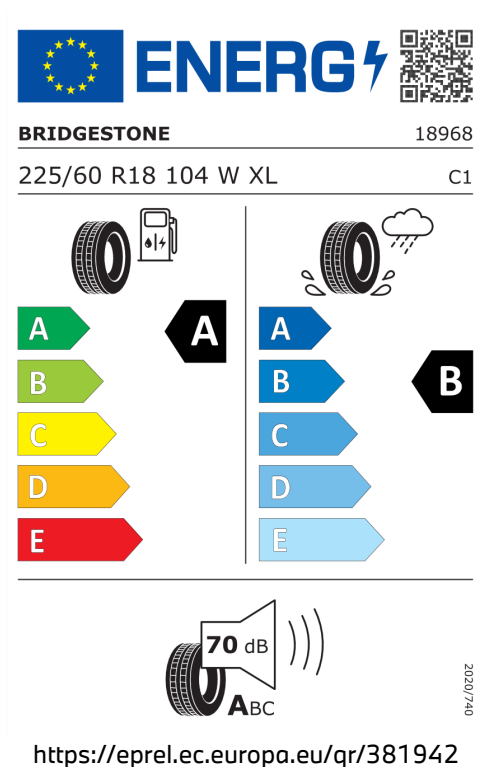

ŠTÍTKY PNEUMATIK.

Bridgestone 381942