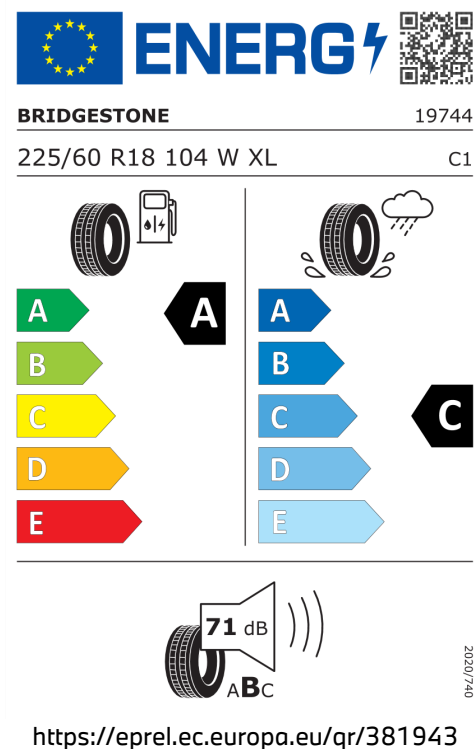

6,6 l/100 km

Šířka	2.138 mm	Emisní norma	EU6e-bis
Výška	1.621 mm	Počet válců	6
Délka	4.751 mm	Zdvihový objem	2.993 cm <sup>3</sup>
Počet míst	5	Druh paliva	Diesel
Provozní hmotnost	2.010 kg	Převodovka	Automatická
Točivý moment	650 Nm	Emise NOx	43,1 mg/km
Výkon	210 kW (286 k)	Pevné částice	1,19 mg/km
Maximální rychlost	245 km/h	Hlučnost stojícího vozu v dB(a)/1/min*	74 dB (3000 1/min)
Objem nádrže	68 l	Hlučnost projíždějícího vozu dB(A)*	66 dB

## ŠTÍTKY PNEUMATIK.

Bridgestone 381942

Pirelli 596076

Bridgestone 381943

Yokohama 519721

**ENERGY**

**PIRELLI** 34957

225/60R18 104 W XL C1