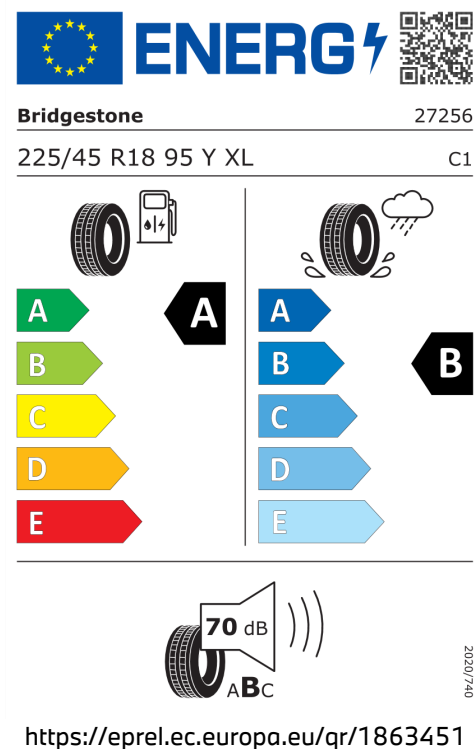

Výkon

120 kW (163 k)

Zrychlení

8 s

Emise CO₂

113 g/km

Spotřeba paliva

4,3 l/100 km

Emise hluku: Hodnoty naměřené v souladu s nařízením EHK OSN č. 51/EU č. 540/2014 jsou zaokrouhlené.

Veškeré uvedené ceny jsou cenami doporučenými.

ŠTÍTKY PNEUMATIK.

Nexen 1683142

Goodyear 1426268

Bridgestone 1863451

MAXXIS 1459385

ENERGY

GOODYEAR 586288

225/45R18 95 Y XL C1

Rolling resistance: A

Wet grip: A

Rolling noise: 69 dB

<https://eprel.ec.europa.eu/qr/1426268>