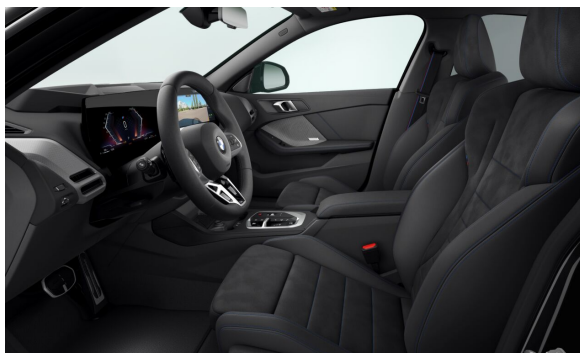

Číslo nabídky 155076
Datum vytištění 11-12-2024
Číslo objednávky 7793437
Strana 5 / 9

INTERIÉR.

Cena včetně DPH CZK

FKTNL	Kombinace umělá kůže Veganza/M Alcantara Black s modrým kontrastním prošitím	0,00
S043Z	Vnitřní obložení M Illuminated Aluminium hexacube, matné	0,00

PAKETY & VOLITELNÁ VÝBAVA.

		Cena včetně DPH CZK
S02PA	Bezpečnostní šrouby kol	0,00
S02TE	Automatická převodovka Steptronic včetně řadicích pádel na volantu	0,00
S0337	M sportovní paket	98.904,00
S02VF	Adaptivní M podvozek	0,00
S0481	Sportovní sedadla řidiče a spolujezdce	0,00
S0710	M sportovní kožený volant	0,00
S0775	BMW Individual čalounění stropu v barvě antracitu	0,00
S09T1	M sportovní exteriér	0,00
S09T2	M sportovní interiér	0,00
S09TA	Specifická výbava ve spojení s M sportovním paketem	0,00
S033B	M sportovní paket Pro	40.638,00
S02VF	Adaptivní M podvozek	
S0337	M sportovní paket	
S03M2	M sportovní brzdy s červenými třmeny	0,00
S03MF	M Shadowline zatmavené světlomety	0,00
S0481	Sportovní sedadla řidiče a spolujezdce	
S04GQ	M bezpečnostní pásy	0,00
S0710	M sportovní kožený volant	
S0754	M zadní spoiler	0,00
S0775	BMW Individual čalounění stropu v barvě antracitu	
S07M9	M Shadowline černé vysoce lesklé okenní lišty s rozšířeným obsahem	0,00
S09T1	M sportovní exteriér	
S09T2	M sportovní interiér	
S09TA	Specifická výbava ve spojení s M sportovním paketem	
S09TB	Specifická výbava pro M sportovní paket Pro	0,00
S0420	Protisluneční ochrana oken	10.842,00
S0459	Nastavení sedadel, elektrické s pamětí pro sedadlo řidiče	23.036,00
S0534	Automatická klimatizace	14.898,00