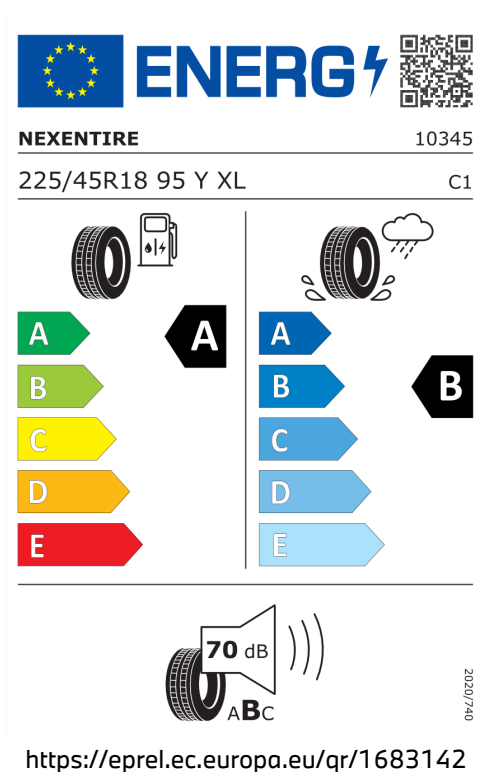

Šířka	2.070 mm	Emisní norma	EU6e-bis-FCM
Výška	1.445 mm	Počet válců	4
Délka	4.546 mm	Zdvihový objem	1.995 cm ³
Počet míst	5	Druh paliva	Diesel
Provozní hmotnost	1.600 kg	Převodovka	Automatická
Točivý moment	400 Nm	Emise NOx	33,1 mg/km
Výkon	120 kW (163 k)	Pevné částice	0,18 mg/km
Maximální rychlost	226 km/h	Hlučnost stojícího vozu v dB(a)/1/min*	76 dB (3000 1/min)
Objem nádrže	49 l	Hlučnost projíždějícího vozu dB(A)*	65 dB

Emise hluku: Hodnoty naměřené v souladu s nařízením EHK OSN č. 51/EU č. 540/2014 jsou zaokrouhlené.

Veškeré uvedené ceny jsou cenami doporučenými.

ŠTÍTKY PNEUMATIK.

Nexen 1683142

Goodyear 1426268

Bridgestone 1863451