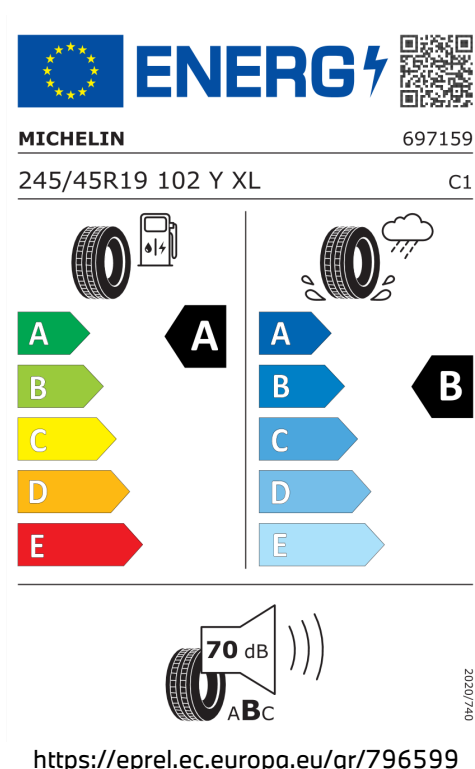

ŠTÍTKY PNEUMATIK.

Michelin 796599