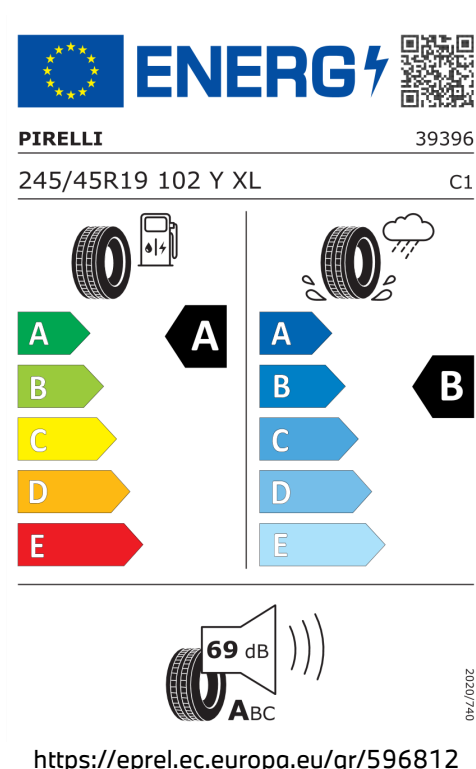

Spotřeba paliva

5 l/100 km

Výška	1.642 mm	Počet válců	4
Délka	4.500 mm	Zdvihový objem	1.995 cm ³
Počet míst	5	Druh paliva	Diesel
Provozní hmotnost	1.765 kg	Převodovka	Automatická
Točivý moment	400 Nm	Emise NOx	27,1 mg/km
Výkon	120 kW (163 k)	Pevné částice	0,82 mg/km
Maximální rychlost	210 km/h	Hlučnost stojícího vozu v dB(a)/1/min*	75 dB (3000 1/min)
Objem nádrže	54 l	Hlučnost projíždějícího vozu dB(A)*	65 dB
Emisní norma	EU6e-bis-FCM		

Emise hluku: Hodnoty naměřené v souladu s nařízením EHK OSN č. 51/EU č. 540/2014 jsou zaokrouhlené.

Veškeré uvedené ceny jsou cenami doporučenými.

ŠTÍTKY PNEUMATIK.

Michelin 796599

Hankook 626794

Pirelli 596812

Bridgestone 501525

Hankook 1026883
245/45R19 102 Y XL C1

	
A	A
B	B
C	C
D	D
E	E

 **69 dB** **ABC**

2020/740

<https://eprel.ec.europa.eu/qr/626794>

Bridgestone 21901
245/45 R19 102 Y XL C1

	
A	A
B	B
C	C
D	D
E	E