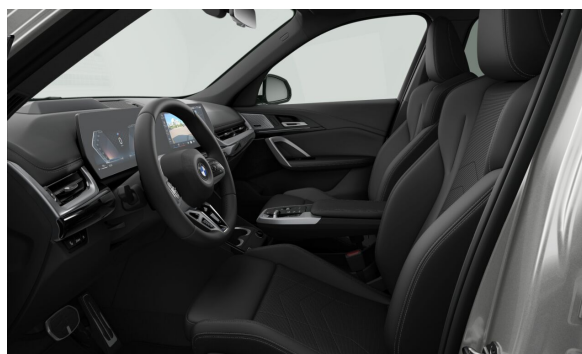

INTERIÉR.

FKUSW	Umělá kůže Veganza perforovaná Black	Cena včetně DPH CZK 6.786,00