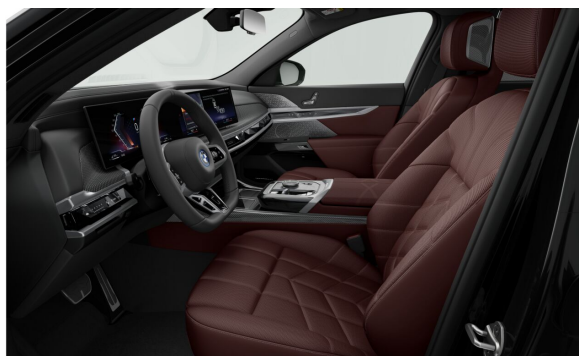

Číslo nabídky 153939
Datum vytištění 06-11-2024
Číslo objednávky 7793755
Strana 5 / 9

S01FD 21" M aerodynamická kola 909 M Bicolour Jet Black 3D leštěná s kombin. pneu 37.934,00

INTERIÉR.

Cena včetně DPH CZK

FVCF2	BMW Individual kůže Merino Amarone	0,00
S043B	Obložení interiéru M Carbon Fibre se stříbrným prošíáním/Piano Finish Black	21.684,00

PAKETY & VOLITELNÁ VÝBAVA.

		Cena včetně DPH CZK
S02PA	Bezpečnostní šrouby kol	0,00
S0337	M sportovní paket	186.966,00
	S0710 M sportovní kožený volant	0,00
	S0760 M Shadowline černé vysoce lesklé okenní lišty	0,00
	S09T1 M sportovní exteriér	0,00
	S09T2 M sportovní interiér	0,00
S03CD	Automatické ovládání dveří	40.638,00
S0407	Panoramatické skleněné střešní okno Sky Lounge	25.740,00
S04NR	Interiérová kamera	5.148,00
S06F1	Bowers & Wilkins Diamond Surround Sound System	161.226,00
S0754	M zadní spoiler	9.490,00
S07M7	BMW Individual interiér	50.128,00
	S04FM Multifunkční sedadla řidiče a spolujezdce	0,00
	S0775 BMW Individual čalounění stropu v barvě antracitu	0,00
S08A4	Česká jazyková verze	0,00
S08AL	Manuál a servisní knížka v ČJ	0,00
S09DA	Paket Executive	0,00
	S0454 Aktivní ventilace zadních sedadel	0,00
	S046A Multifunkční zadní sedadla	0,00
	S04F5 Executive Lounge zadní konzola	0,00
	S04T6 Masážní funkce pro zadní sedadla	0,00
S09DB	Paket Executive Lounge	307.008,00
	S0454 Aktivní ventilace zadních sedadel	
	S046A Multifunkční zadní sedadla	
	S04F4 Executive Lounge zadní sedadlo	0,00
	S04F5 Executive Lounge zadní konzola