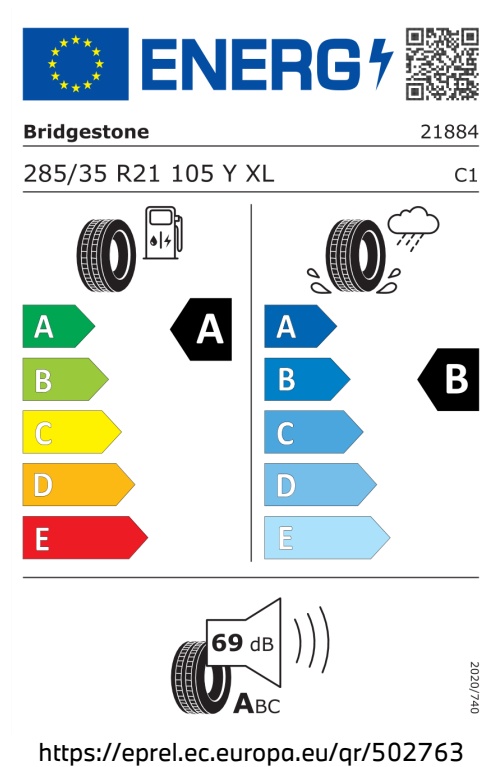

1,1 l/100 km

Dojezd na elektřinu

78 km

Šířka	2.192 mm	Zdvihový objem	2.998 cm ³
Výška	1.544 mm	Druh paliva	Benzin
Délka	5.391 mm	Převodovka	Automatická
Počet míst	5	Spotřeba elektřiny	24,3 kWh/100km
Provozní hmotnost	2.455 kg	Spotřeba elektřiny, město	23,2 kWh/100km
Točivý moment	700 Nm	Ekvivalent dojezdu na elektřinu, město	85 km
Výkon	360 kW (489 k)	Emise NOx	7,6 g/km
Maximální rychlost	250 km/h	Pevné částice	0,32 mg/km
Objem nádrže	65 l	Hlučnost stojícího vozu v dB(a)/1/min*	74 dB (3750 1/min)
Emisní norma	EU6e	Hlučnost projíždějícího vozu dB(A)*	65 dB
Počet válců	6		

Emise hluku: Hodnoty naměřené v souladu s nařízením EHK OSN č. 51/EU č. 540/2014 jsou zaokrouhlené.

Veškeré uvedené ceny jsou cenami doporučenými.

ŠTÍTKY PNEUMATIK.

Pirelli 596809

Bridgestone 502763

Bridgestone 502403

Pirelli 596810

ENERGY 

Bridgestone 21883

255/40 R21 102 Y XL C1

	A		A
	A		B
	B		B
	C		B
	D		B
	E		B

 **69 dB** **ABC**

2020/740

<https://eprel.ec.europa.eu/qr/502403>

ENERGY 

PIRELLI 39392

285/35R21 105 Y XL C1

	A		A
	A		B
	B		B
	C		B
	D		B
	E		B

 **73 dB** **ABC**

2020/740

<https://eprel.ec.europa.eu/qr/596810>

Výrobce vozidla nainstaluje jeden z typů pneumatik, které jsou zde uvedeny, podle vlastního uvážení. Upozorňujeme, že uvedené možnosti pneumatik odrážejí aktuální stav plánování výroby vozidla. V případě, že dojde k úpravám ve výrobním procesu, a proto nebude namontována žádná ze zde uvedených pneumatik, vyhrazujeme si právo dodat vozidlo s jinými pneumatikami, které mají srovnatelné vlastnosti.