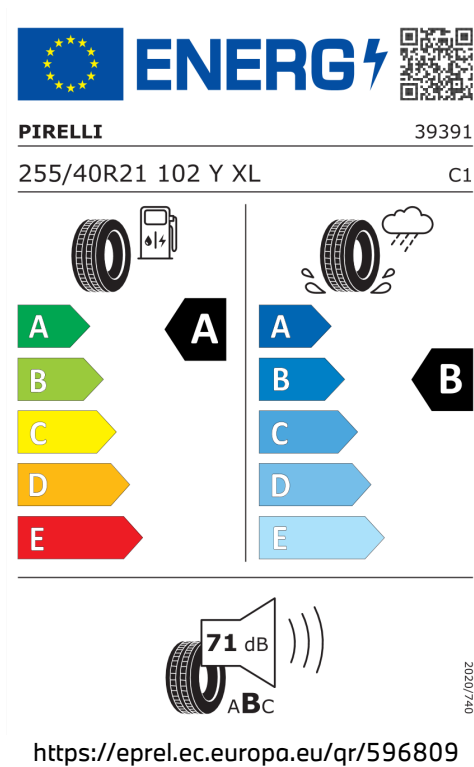

1,1 l/100 km

Dojezd na elektřinu

78 km

Šířka	2.192 mm	Zdvihový objem	2.998 cm ³
Výška	1.544 mm	Druh paliva	Benzin
Délka	5.391 mm	Převodovka	Automatická
Počet míst	5	Spotřeba elektřiny	24,3 kWh/100km
Provozní hmotnost	2.455 kg	Spotřeba elektřiny, město	23,2 kWh/100km
Točivý moment	700 Nm	Ekvivalent dojezdu na elektřinu, město	85 km
Výkon	360 kW (489 k)	Emise NOx	7,6 g/km
Maximální rychlost	250 km/h	Pevné částice	0,32 mg/km
Objem nádrže	65 l	Hlučnost stojícího vozu v dB(a)/1/min*	74 dB (3750 1/min)
Emisní norma	EU6e	Hlučnost projíždějícího vozu dB(A)*	65 dB
Počet válců	6		

Emise hluku: Hodnoty naměřené v souladu s nařízením EHK OSN č. 51/EU č. 540/2014 jsou zaokrouhlené.

Veškeré uvedené ceny jsou cenami doporučenými.

ŠTÍTKY PNEUMATIK.

Pirelli 596809

Bridgestone 502763

Bridgestone 502403