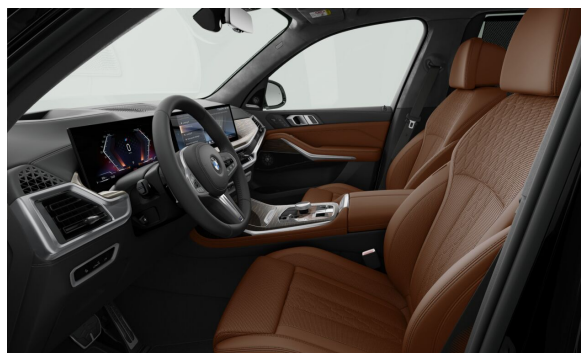

INTERIÉR.

		Cena včetně DPH CZK
FVATQ	BMW Individual kůže Merino "Tartufo/Black"	0,00
S04KR	Dřevěné obložení interiéru Fineline Stripe,vysoce lesklé	0,00

PAKETY & VOLITELNÁ VÝBAVA.

		Cena včetně DPH CZK
S02VC	Sada na opravu pneumatik	0,00
S0319	Integrované univerzální dálkové ovládání	7.046,00
S0328	Hliníkové boční nástupní prahy	16.250,00
S0337	M sportovní paket	132.782,00
	S03MB BMW Individual hliníkové vnější prvky v provedení Aluminium Satinated	0,00
	S0710 M sportovní kožený volant	0,00
	S0715 M aerodynamický paket	0,00
	S0776 BMW Individual čalounění stropu Alcantara v barvě antracitu	0,00
S03AC	Elektricky ovládané tažné zařízení	36.582,00
S03DM	BMW Křišťálové světlomety Iconic Glow	56.914,00
S0417	Rolovací sluneční clony pro zadní boční okna	23.036,00
S0420	Protisluneční ochrana oken	15.444,00