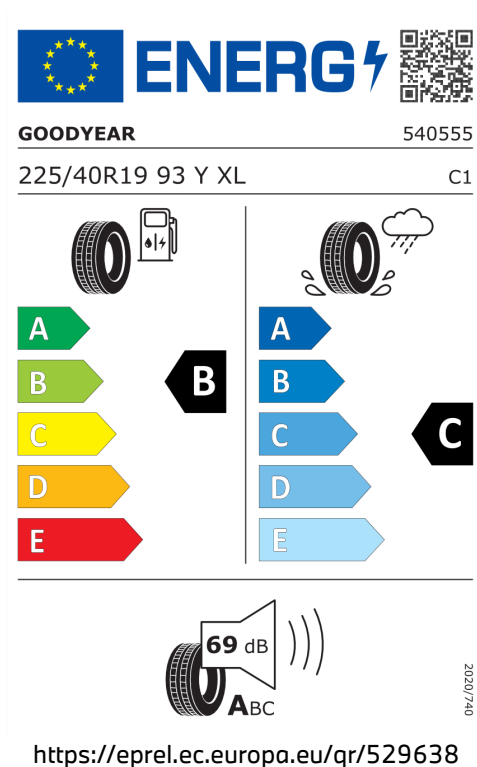

Zrychlení

4,7 s

Emise CO₂

-

Spotřeba paliva

-

Šířka	2.068 mm	Objem nádrže	59 l
Výška	1.445 mm	Emisní norma	Euro 6d-ISC-FCM
Délka	4.713 mm	Počet válců	6
Počet míst	5	Zdvihový objem	2.993 cm ³
Provozní hmotnost	1.945 kg	Druh paliva	Diesel
Točivý moment	700 Nm	Převodovka	Automatická
Výkon	250 kW (340 k)	Emise NOx	41,3
Maximální rychlost	250 km/h	Pevné částice	0,58

Emise hluku: Hodnoty naměřené v souladu s nařízením EHK OSN č. 51/EU č. 540/2014 jsou zaokrouhlené.

Veškeré uvedené ceny jsou cenami doporučenými.

ŠTÍTKY PNEUMATIK.

Goodyear 529638

Bridgestone 381411

Goodyear 529635