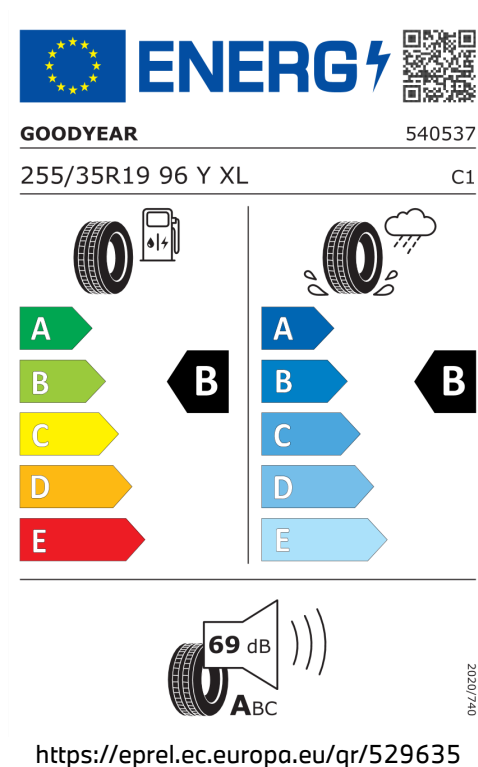

Zrychlení

4,7 s

Emise CO₂

-

Spotřeba paliva

-

Šířka	2.068 mm	Objem nádrže	59 l
Výška	1.445 mm	Emisní norma	Euro 6d-ISC-FCM
Délka	4.713 mm	Počet válců	6
Počet míst	5	Zdvihový objem	2.993 cm ³
Provozní hmotnost	1.945 kg	Druh paliva	Diesel
Točivý moment	700 Nm	Převodovka	Automatická
Výkon	250 kW (340 k)	Emise NOx	41,3
Maximální rychlost	250 km/h	Pevné částice	0,58

Emise hluku: Hodnoty naměřené v souladu s nařízením EHK OSN č. 51/EU č. 540/2014 jsou zaokrouhlené.

Veškeré uvedené ceny jsou cenami doporučenými.

ŠTÍTKY PNEUMATIK.

Goodyear 529638

Bridgestone 381411

Goodyear 529635

Pirelli 595517

BRIDGESTONE 9828
225/40 R19 93 Y XL C1

Rolling resistance: **B**
Wet grip: **B**
Noise: **70 dB**

<https://eprel.ec.europa.eu/qr/381411>

Pirelli 595518

PIRELLI 27508
255/35R19 96 Y XL C1

Rolling resistance: **B**
Wet grip: **B**
Noise: **68 dB**