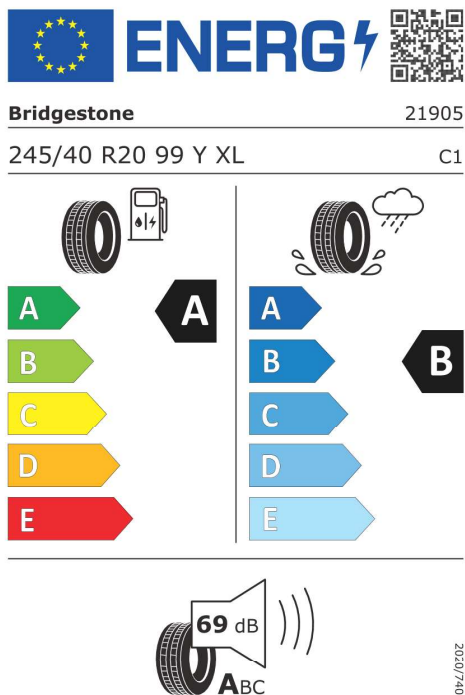

# ŠTÍTKY PNEUMATIK.

Michelin 991721

Pirelli 1269848

<https://eprel.ec.europa.eu/qr/991721>

<https://eprel.ec.europa.eu/qr/1269848>

Bridgestone 502232

Continental 659110

<https://eprel.ec.europa.eu/qr/502232>