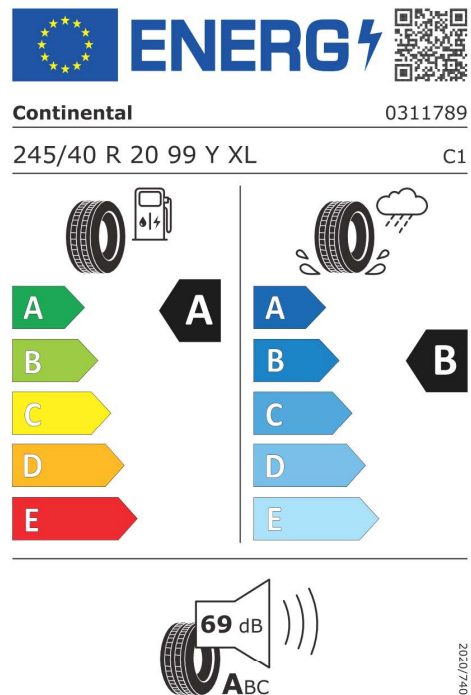

# ŠTÍTKY PNEUMATIK.

Michelin 991721

Pirelli 1269848

<https://eprel.ec.europa.eu/qr/991721>

<https://eprel.ec.europa.eu/qr/1269848>

Bridgestone 502232

Continental 659110

<https://eprel.ec.europa.eu/qr/502232>