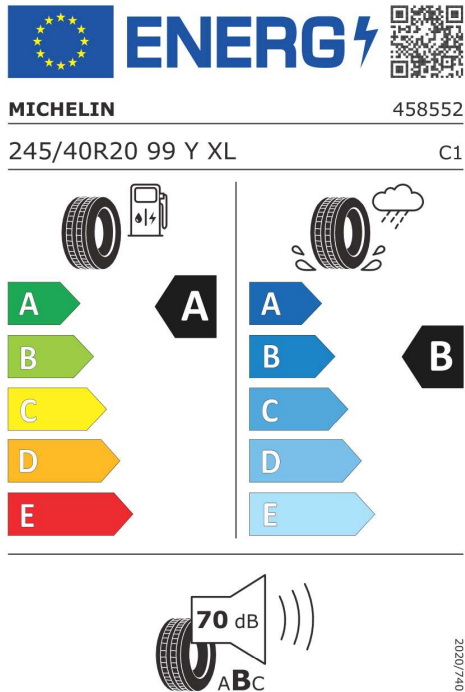

ŠTÍTKY PNEUMATIK.

Michelin 991721

Pirelli 1269848

<https://eprel.ec.europa.eu/qr/991721>