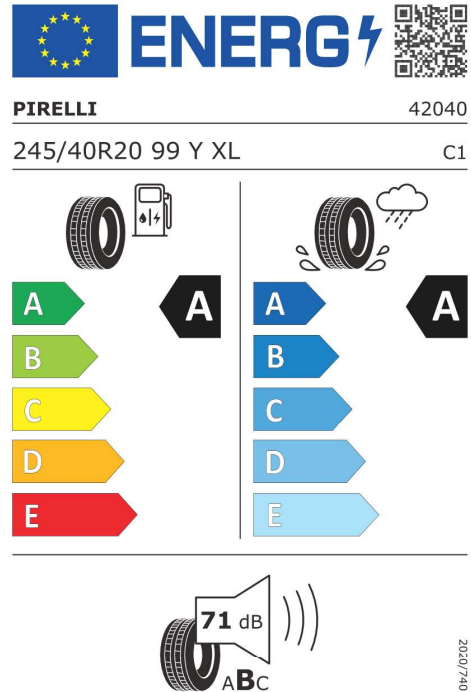

<https://eprel.ec.europa.eu/qr/1269848>

Bridgestone 502232

Continental 659110