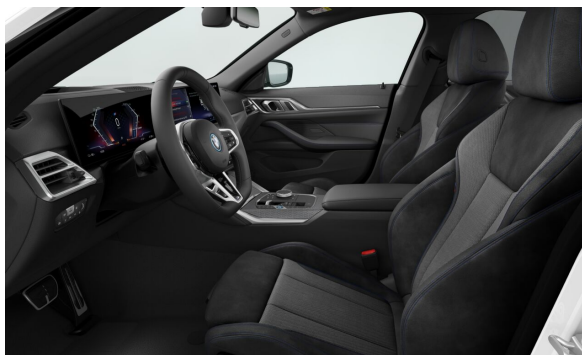

INTERIÉR.

Cena včetně DPH CZK

FEPMI	Kombinace M PerformTex/látka	0,00
S04LN	Vnitřní obložení interiéru Aluminium Rhombicle Anthrazit	0,00

PAKETY & VOLITELNÁ VÝBAVA.

		Cena včetně DPH CZK
S0248	Vyhřívání volantu	7.306,00
S02BQ	Lakované brzdové třmeny (modré)	0,00
S02NH	M sportovní brzdy včetně třmenů v modré barvě	0,00
S02PA	Bezpečnostní šrouby kol	0,00
S0337	M sportovní paket	107.042,00
S0710	M sportovní kožený volant	0,00
S0715	M aerodynamický paket	0,00
S0775	BMW Individual čalounění stropu v barvě antracitu	0,00
S0420	Protisluneční ochrana oken	13.546,00
S0491	Nastavení šířky opěradla sedadla řidiče	0,00
S04T3	Nabíječka pro domácí zásuvky (Flexible Fast Charger/Mode 2)	10.556,00
S04V1	BMW IconicSounds Electric (charakteristický zvuk v závislosti na režimu jízdy)	5.408,00
S05AL	Aktivní ochrana	9.490,00
S05YA	Adaptér pro nabíječku pro domácí zásuvky	0,00
S0676	HiFi systém	10.842,00
S07A2	Paket Innovations	79.950,00
S05AS	Driving Assistant	0,00
S05DN	Parkovací asistent Plus	0,00
S06U3	BMW Live Cockpit Professional	0,00
S07LG	Paket Comfort	27.092,00
S0322	Komfortní přístupový systém	0,00
S0488	Elektricky nastavitelná bederní opěrka	0,00
S06NX	Příhrádka pro bezdrátové nabíjení	0,00
S08A4	Česká jazyková verze	0,00
S08AL	Manuál a servisní knížka v ČJ	0,00
Celkem		271.232,00