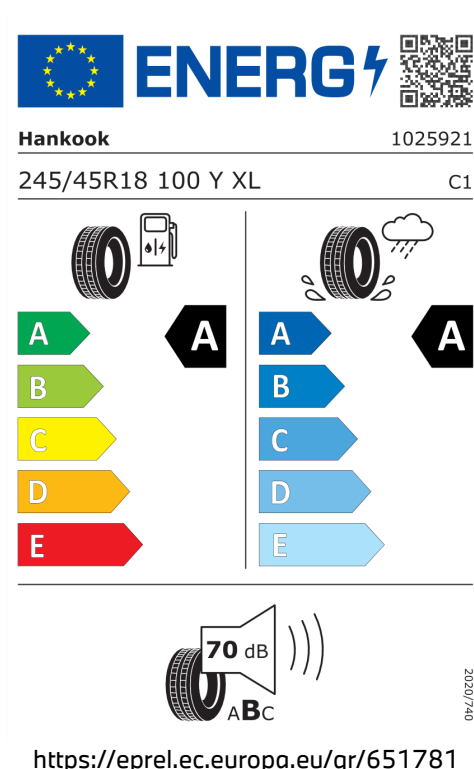

Výška	1.448 mm	Maximální rychlost	190 km/h
Délka	4.783 mm	Převodovka	Automatická
Počet míst	5	Spotřeba elektřiny, město	14 kWh/100km
Provozní hmotnost	2.125 kg	Dojezd na elektřinu, město	658 km
Točivý moment	430 Nm	Hlučnost projíždějícího vozu dB(A)*	67 dB

Emise hluku: Hodnoty naměřené v souladu s nařízením EHK OSN č. 51/EU č. 540/2014 jsou zaokrouhlené.

Veškeré uvedené ceny jsou cenami doporučenými.

ŠTÍTKY PNEUMATIK.

Hankook 651781

Pirelli 596426

Pirelli 596380