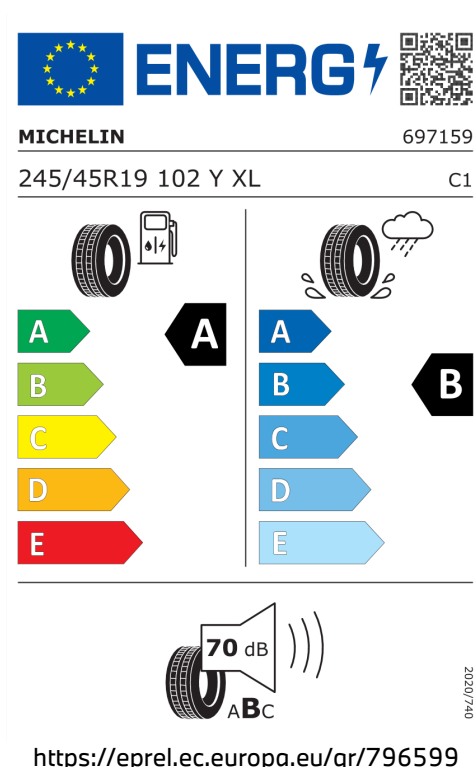

Výška	1.590 mm	Počet válců	4
Délka	4.554 mm	Zdvihový objem	1.995 cm ³
Počet míst	5	Druh paliva	Diesel
Provozní hmotnost	1.780 kg	Převodovka	Automatická
Točivý moment	400 Nm	Emise NOx	27,1 mg/km
Výkon	120 kW (163 k)	Pevné částice	0,82 mg/km
Maximální rychlost	207 km/h	Hlučnost stojícího vozu v dB(a)/1/min*	75 dB (3000 1/min)
Objem nádrže	54 l	Hlučnost projíždějícího vozu dB(A)*	65 dB
Emisní norma	EU6e-bis-FCM		

Emise hluku: Hodnoty naměřené v souladu s nařízením EHK OSN č. 51/EU č. 540/2014 jsou zaokrouhlené.

Veškeré uvedené ceny jsou cenami doporučenými.

ŠTÍTKY PNEUMATIK.

Michelin 796599

Hankook 626794

Pirelli 596812