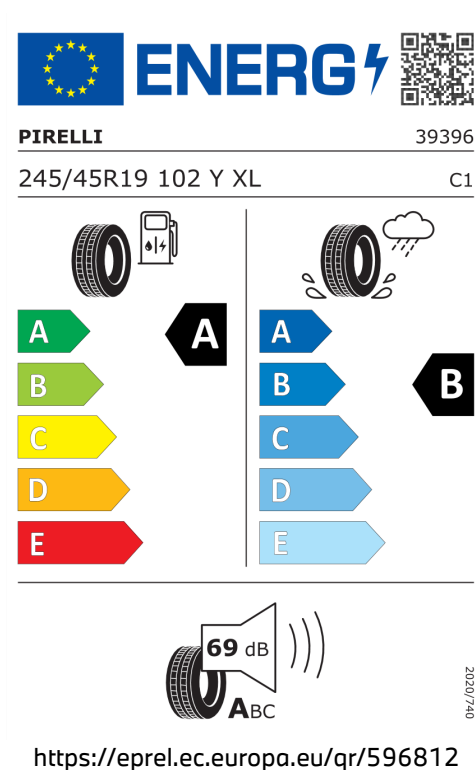

Emise hluku: Hodnoty naměřené v souladu s nařízením EHK OSN č. 51/EU č. 540/2014 jsou zaokrouhlené.

Veškeré uvedené ceny jsou cenami doporučenými.

ŠTÍTKY PNEUMATIK.

Michelin 796599

Hankook 626794

Pirelli 596812

Bridgestone 501525

Hankook 1026883
245/45R19 102 Y XL C1

	
A	A
B	B
C	C
D	D
E	E

 **69 dB** **ABC**

2020/740

<https://eprel.ec.europa.eu/qr/626794>

Bridgestone 21901
245/45 R19 102 Y XL C1

	
A	A
B	B
C	C
D	D
E	E