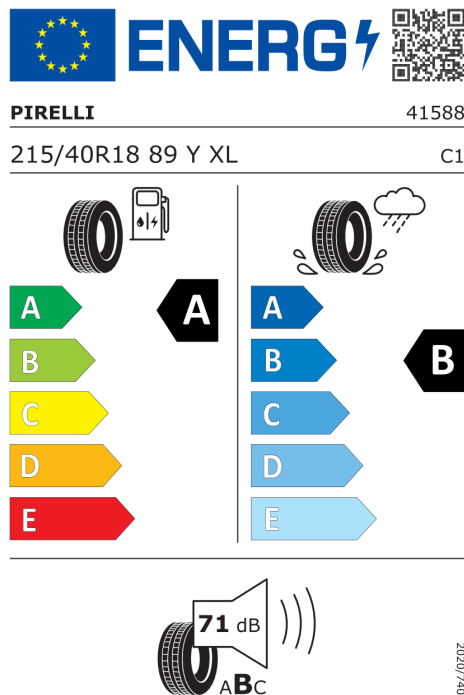

DODATEČNÉ INFORMACE O VOZIDLE.**Výkon****170 kW (231 k)****Zrychlení****6,4 s****Emise CO2****156 g/km****Spotřeba paliva****6,9 l/100 km**

Výška	1.431 mm	Počet válců	4
Délka	3.879 mm	Zdvihový objem	1.998 cm ³
Počet míst	4	Druh paliva	Benzin
Provozní hmotnost	1.500 kg	Převodovka	Automatická
Točivý moment	380 Nm	NOx	9,2 mg/km
Maximální rychlost	245 km/h	Pevné částice	0,23 mg/km
Objem nádrže	44 l	Hlučnost stojícího vozu v dB(a)/1/min*	80 dB (3750 1/min)
Emisní norma	EU6e-bis-FCM	Hlučnost projíždějícího vozu dB(A)*	67 dB

Emise hluku: Hodnoty naměřené v souladu s nařízením EHK OSN č. 51/EU č. 540/2014 jsou zaokrouhlené.

Veškeré uvedené ceny jsou cenami doporučenými.

ŠTÍTKY PNEUMATIK.

Hankook 1710494

<https://eprel.ec.europa.eu/qr/1710494>

Apollo Vredestein 1717026

<https://eprel.ec.europa.eu/qr/1717026>

Pirelli 1412509

<https://eprel.ec.europa.eu/qr/1412509>

invelt – s.r.o.

MINI Autorizovaný Dealer

Výrobce vozidla nainstaluje jeden z typů pneumatik, které jsou zde uvedeny, podle vlastního uvážení. Upozorňujeme, že uvedené možnosti pneumatik odrážejí aktuální stav plánování výroby vozidla. V případě, že dojde k úpravám ve výrobním procesu, a proto nebude namontována žádná ze zde uvedených pneumatik, vyhrazujeme si právo dodat vozidlo s jinými pneumatikami, které mají srovnatelné vlastnosti.