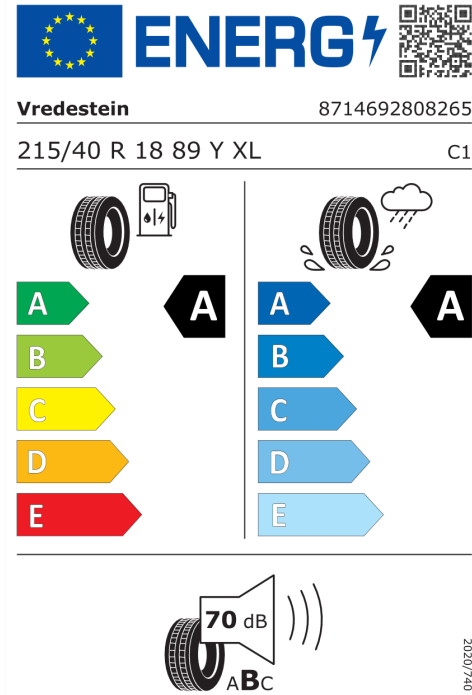

<https://eprel.ec.europa.eu/qr/1717026>

Pirelli 1412509