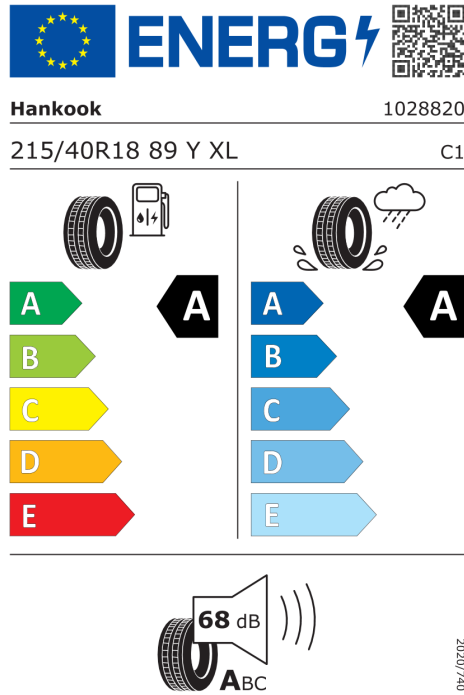

ŠTÍTKY PNEUMATIK.

Hankook 1710494

<https://eprel.ec.europa.eu/qr/1710494>

Apollo Vredestein 1717026