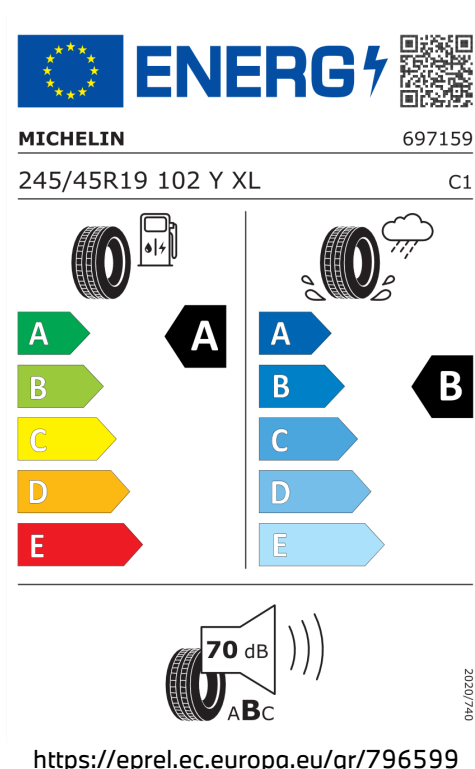

Zrychlení

7,3 s

Emise CO₂

147 g/km

Spotřeba paliva

5,6 l/100 km

Šířka	2.156 mm	Emisní norma	EU6e-bis-FCM
Výška	1.515 mm	Počet válců	4
Délka	5.060 mm	Zdvihový objem	1.995 cm ³
Počet míst	5	Druh paliva	Diesel
Provozní hmotnost	1.905 kg	Převodovka	Automatická
Točivý moment	400 Nm	Emise NOx	17,9 mg/km
Výkon	145 kW (197 k)	Pevné částice	0,18 mg/km
Maximální rychlost	228 km/h	Hlučnost stojícího vozu v dB(a)/1/min*	71 dB (3000 1/min)
Objem nádrže	60 l	Hlučnost projíždějícího vozu dB(A)*	67 dB

Emise hluku: Hodnoty naměřené v souladu s nařízením EHK OSN č. 51/EU č. 540/2014 jsou zaokrouhlené.

Veškeré uvedené ceny jsou cenami doporučenými.

ŠTÍTKY PNEUMATIK.

Michelin 796599

Hankook 626794

Pirelli 596812