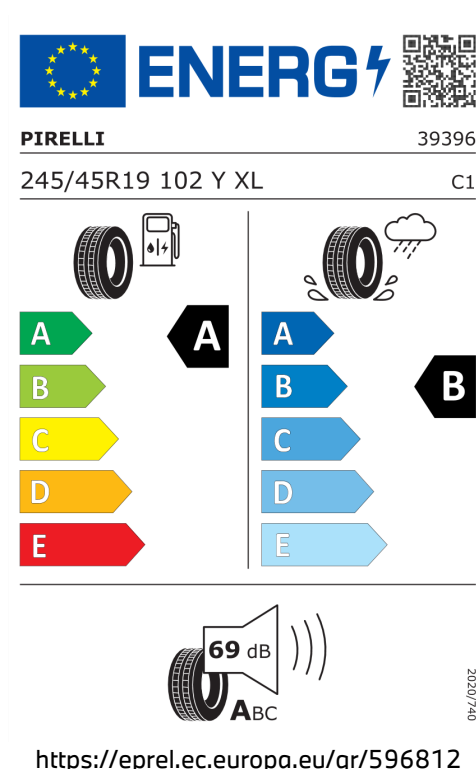

Zrychlení

7,3 s

Emise CO₂

147 g/km

Spotřeba paliva

5,6 l/100 km

Šířka	2.156 mm	Emisní norma	EU6e-bis-FCM
Výška	1.515 mm	Počet válců	4
Délka	5.060 mm	Zdvihový objem	1.995 cm ³
Počet míst	5	Druh paliva	Diesel
Provozní hmotnost	1.905 kg	Převodovka	Automatická
Točivý moment	400 Nm	Emise NOx	17,9 mg/km
Výkon	145 kW (197 k)	Pevné částice	0,18 mg/km
Maximální rychlost	228 km/h	Hlučnost stojícího vozu v dB(a)/1/min*	71 dB (3000 1/min)
Objem nádrže	60 l	Hlučnost projíždějícího vozu dB(A)*	67 dB

Emise hluku: Hodnoty naměřené v souladu s nařízením EHK OSN č. 51/EU č. 540/2014 jsou zaokrouhlené.

Veškeré uvedené ceny jsou cenami doporučenými.

ŠTÍTKY PNEUMATIK.

Michelin 796599

Hankook 626794

Pirelli 596812

Bridgestone 501525

Hankook 1026883
245/45R19 102 Y XL C1

	
A	A
B	B
C	C
D	D
E	E

 **69 dB** **ABC**

2020/740

<https://eprel.ec.europa.eu/qr/626794>

Bridgestone 21901
245/45 R19 102 Y XL C1

	
A	A
B	B
C	C
D	D
E	E