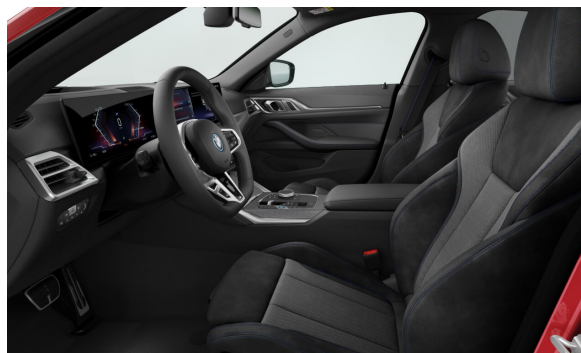

INTERIÉR.

Cena včetně DPH CZK

FEPMI	Kombinace M PerformTex/látka	0,00
S04LN	Vnitřní obložení interiéru Aluminium Rhombicle Anthrazit	0,00

PAKETY & VOLITELNÁ VÝBAVA.

		Cena včetně DPH CZK
S0248	Vyhřívání volantu	7.306,00
S02PA	Bezpečnostní šrouby kol	0,00
S0337	M sportovní paket	107.042,00
S0710	M sportovní kožený volant	0,00
S0715	M aerodynamický paket	0,00
S0775	BMW Individual čalounění stropu v barvě antracitu	0,00
S033B	M sportovní paket Pro	48.776,00
S0337	M sportovní paket	
S03M2	M sportovní brzdy s červenými třmeny	0,00
S03MF	M Shadowline zatmavené světlomety	0,00
S04GQ	M bezpečnostní pásy	0,00
S0710	M sportovní kožený volant	
S0715	M aerodynamický paket	
S0754	M zadní spoiler	0,00
S0775	BMW Individual čalounění stropu v barvě antracitu	
S07M9	M Shadowline černé vysoce lesklé okenní lišty s rozšířeným obsahem	0,00
S03AC	Elektricky ovládané tažné zařízení	29.796,00
S0420	Protisluneční ochrana oken	13.546,00
S0459	Nastavení sedadel, elektrické s pamětí pro sedadlo řidiče	32.526,00
S0491	Nastavení šířky opěradla sedadla řidiče	0,00
S0552	Adaptivní LED světlomety včetně LED světel pro odbočování a BMW Selective Beam	46.072,00
S05AC	High-beam Assistant - asistent dálkových světel	5.148,00
S0676	HiFi systém	10.842,00
S07A2	Paket Innovations	79.950,00
S05AU	Driving Assistant Professional	37.934,00
S05DN	Parkovací asistent Plus	0,00
S06U3	BMW Live Cockpit Professional	0,00
S07LG	Paket Comfort	27.092,00