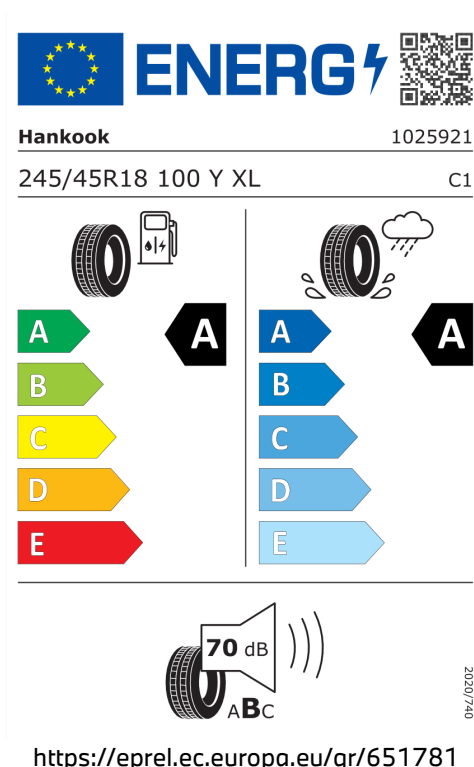

Výkon

295 kW (401 k)

Zrychlení

5,1 s

Spotřeba elektřiny

17,7 kWh/100km

Dojezd na elektřinu

519 km

Emise hluku: Hodnoty naměřené v souladu s nařízením EHK OSN č. 51/EU č. 540/2014 jsou zaokrouhlené.

Veškeré uvedené ceny jsou cenami doporučenými.

ŠTÍTKY PNEUMATIK.

Hankook 651781

Pirelli 596426

Pirelli 596380