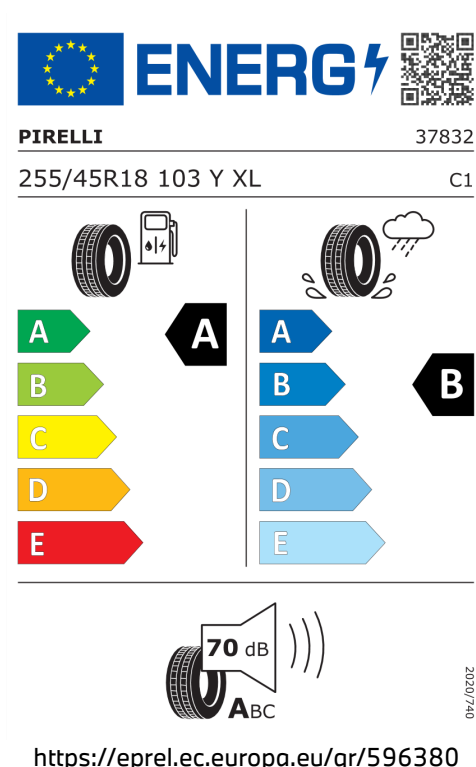

Výkon

295 kW (401 k)

Zrychlení

5,1 s

Spotřeba elektřiny

17,7 kWh/100km

Dojezd na elektřinu

519 km

Emise hluku: Hodnoty naměřené v souladu s nařízením EHK OSN č. 51/EU č. 540/2014 jsou zaokrouhlené.

Veškeré uvedené ceny jsou cenami doporučenými.

ŠTÍTKY PNEUMATIK.

Hankook 651781

Pirelli 596426

Pirelli 596380

Hankook 651786

PIRELLI 37945

245/45R18 100 Y XL C1

Rolling resistance: A

Wet grip: A

Rolling noise: 70 dB

<https://eprel.ec.europa.eu/qr/596426>

2020/740