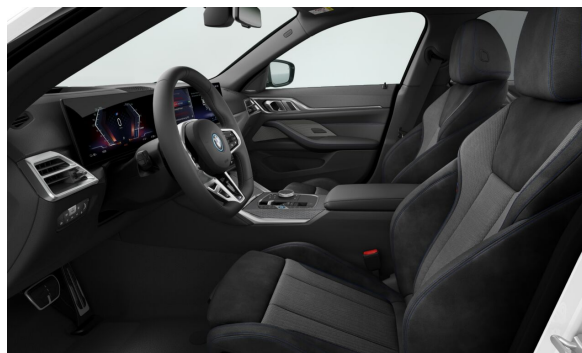

INTERIÉR.

Cena včetně DPH CZK

FEPMI	Kombinace M PerformTex/látka	0,00
S04LN	Vnitřní obložení interiéru Aluminium Rhombicle Anthrazit	0,00

PAKETY & VOLITELNÁ VÝBAVA.

		Cena včetně DPH CZK
S0248	Vyhřívání volantu	7.306,00
S02BQ	Lakované brzdové třmeny (modré)	0,00
S02NH	M sportovní brzdy včetně třmenů v modré barvě	0,00
S02PA	Bezpečnostní šrouby kol	0,00
S0337	M sportovní paket	107.042,00
S0710	M sportovní kožený volant	0,00
S0715	M aerodynamický paket	0,00
S0775	BMW Individual čalounění stropu v barvě antracitu	0,00
S03AC	Elektricky ovládané tažné zařízení	29.796,00
S0420	Protisluneční ochrana oken	13.546,00
S0459	Nastavení sedadel, elektrické s pamětí pro sedadlo řidiče	32.526,00
S0491	Nastavení šířky opěradla sedadla řidiče	0,00
S04U0	Galvanická povrchová úprava pro ovládací prvky	2.704,00
S04V1	BMW IconicSounds Electric (charakteristický zvuk v závislosti na režimu jízdy)	5.408,00
S0552	Adaptivní LED světlomety včetně LED světel pro odbočování a BMW Selective Beam	46.072,00
S05AC	High-beam Assistant - asistent dálkových světel	5.148,00
S05AL	Aktivní ochrana	9.490,00
S0688	Harman Kardon Surround Sound System	25.740,00
S07A2	Paket Innovations	79.950,00
S05AU	Driving Assistant Professional	37.934,00
S05DN	Parkovací asistent Plus	0,00
S06U3	BMW Live Cockpit Professional	0,00
S07LG	Paket Comfort	27.092,00
S0322	Komfortní přístupový systém	0,00
S0488	Elektricky nastavitelná bederní opěrka	0,00
S06NX	Přihrádka pro bezdrátové nabíjení	0,00
S08A4	Česká jazyková verze	0,00