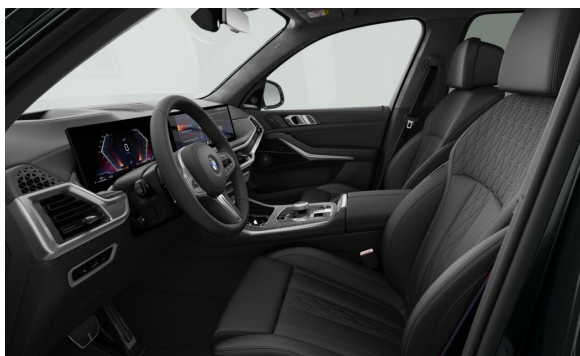

BMW Autorizovaný Dealer

Číslo nabídky 149935
Datum vytištění 14-06-2024
Datum platnosti 28-06-2024
Strana 5 / 9

S01FK 22" M kola z lehké slitiny V-spoke 755 M Jet Black,kombinované pneu,runflat 47.684,00

INTERIÉR.

Cena základního modelu CZK

FVASW	BMW Individual kůže Merino s rozšířeným obsahem Black / Black	0,00
S04LM	Dřevěné obložení interiéru Finition Black s metalickým efektem, vysoce lesklé	0,00

PAKETY & VOLITELNÁ VÝBAVA.

		Cena základního modelu CZK
S02VH	Integrované aktivní řízení včetně natáčení kol zadní nápravy	39.286,00
S0320	Bez označení modelu	0,00
S0337	M sportovní paket	132.782,00
S0710	M sportovní kožený volant	0,00
S0715	M aerodynamický paket	0,00
S0760	M Shadowline černé vysoce lesklé okenní lišty	0,00
S0776	BMW Individual čalounění stropu Alcantara v barvě antracitu	0,00
S033B	M sportovní paket Pro	44.720,00
S01MA	M sportovní výfukový systém	0,00
S0337	M sportovní paket	
S03M3	M sportovní brzdy s černými třmeny	0,00
S04GQ	M bezpečnostní pásy	0,00
S0710	M sportovní kožený volant	
S0715	M aerodynamický paket	
S0760	M Shadowline černé vysoce lesklé okenní lišty	
S0776	BMW Individual čalounění stropu Alcantara v barvě antracitu	
S07M9	M Shadowline černé vysoce lesklé okenní lišty s rozšířeným obsahem	0,00
S03AC	Elektricky ovládané tažné zařízení	36.582,00
S03DN	BMW ledvinky "Iconic Glow"	13.546,00
S03MC	BMW Individual střešní podélné nosníky v provedení High-gloss Shadow Line	0,00
S0420	Protisluneční ochrana oken	15.444,00
S04FL	Travel & Comfort System	8.138,00
S0536	Nezávislé topení	39.286,00