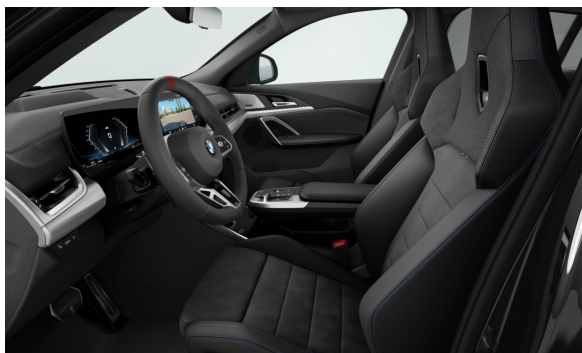

BMW Autorizovaný Dealer

Číslo nabídky 152473
Datum vytištění 19-09-2024
Číslo objednávky 0994916
Strana 5 / 8

INTERIÉR.

		Cena včetně DPH CZK
FKTNL	Kombinace umělé kůže Veganza/M Alcantara Black s modrým kontrastním prošitím	0,00
S04H2	Hliníkové obložení interiéru Aluminium Hexacube Pale M	0,00

PAKETY & VOLITELNÁ VÝBAVA.

		Cena včetně DPH CZK
S0248	Vyhřívání volantu	5.408,00
S0302	Alarm	0,00
S033B	M sportovní paket Pro	52.832,00
S03M2	M sportovní brzdy s červenými třmeny	0,00
S03MF	M Shadowline zatmavené světlomety	0,00
S04GQ	M bezpečnostní pásy	0,00
S0711	M sportovní sedadla pro řidiče a spolujezdce	0,00
S07M9	M Shadowline černé vysoce lesklé okenní lišty s rozšířeným obsahem	0,00
S03AR	Příprava pro nosič zezadu	5.408,00
S03MC	BMW Individual střešní podélné nosníky v provedení High-gloss Shadow Line	8.684,00
S0402	Panoramatické skleněné střešní okno	36.036,00
S0459	Nastavení sedadel, elektrické s pamětí pro sedadlo řidiče	23.036,00
S0494	Vyhřívání sedadel řidiče a spolujezdce	10.842,00
S05AU	Driving Assistant Professional	36.036,00
S07EW	Paket Innovation	123.292,00
S0313	Paket vnějších zpětných zrcátek	0,00
S0322	Komfortní přístupový systém	0,00
S03KA	Akustická izolace předních bočních oken	0,00
S0430	Paket zrcátek	0,00
S0431	Vnitřní zpětné zrcátko s automatickým tlumením odrazivosti	0,00
S0552	Adaptivní LED světlomety včetně LED světel pro odbočování a BMW Selective Beam	0,00
S05AC	High-beam Assistant - asistent dálkových světel	0,00
S05DN	Parkovací asistent Plus	0,00
S0610	BMW Head-Up Display	0,00
S06NX	Přihrádka pro bezdrátové nabíjení	0,00
S06U3	BMW Live Cockpit Professional	0,00