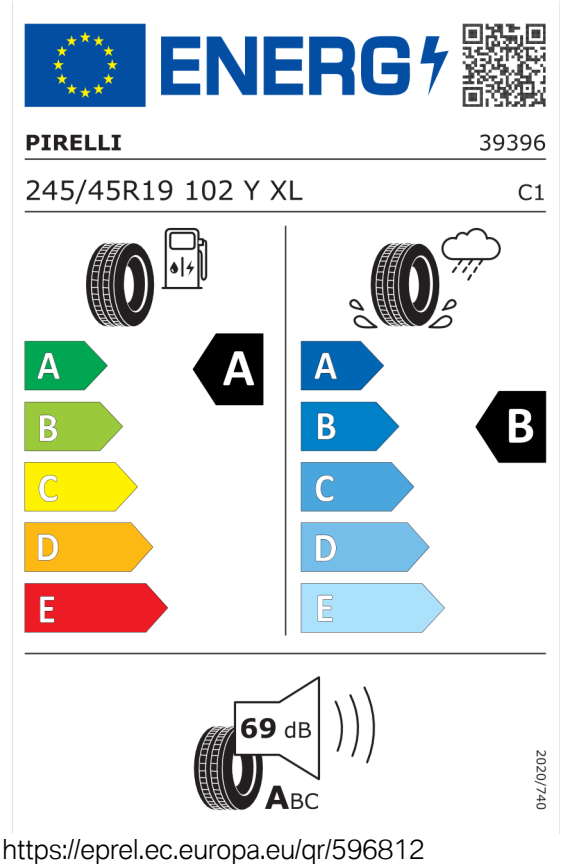

Pirelli 596812