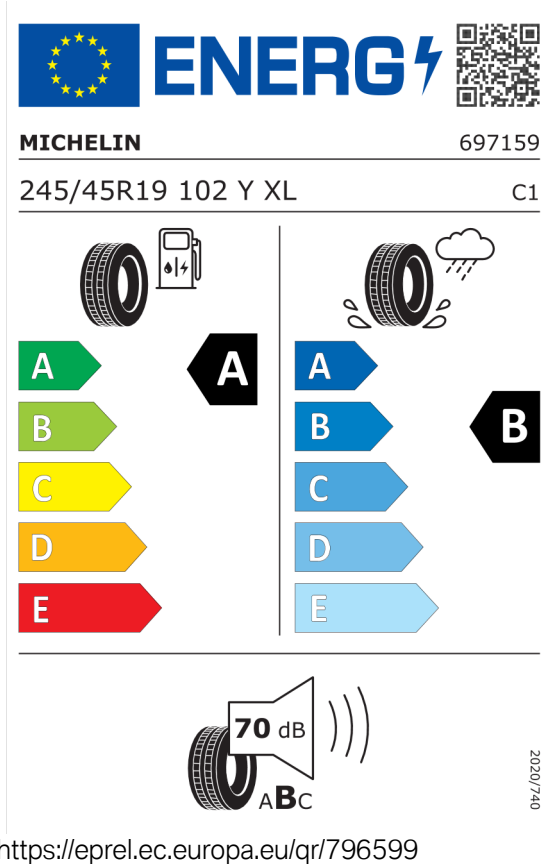

Nabídka
142194
Číslo nabídky
27.09.2023
Datum
11.10.2023
Platnost do

EU energetický štítek pneumatik

Michelin 796599