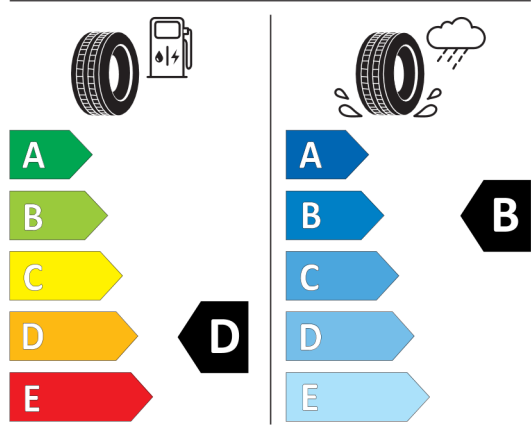

Nabídka

Číslo nabídky

145440

Datum

17.01.2024

Platnost do

31.01.2024

Pirelli 595975

PIRELLI

32575

275/35ZR19 (100Y) XL

C1

2020/740

<https://eprel.ec.europa.eu/qr/595975>