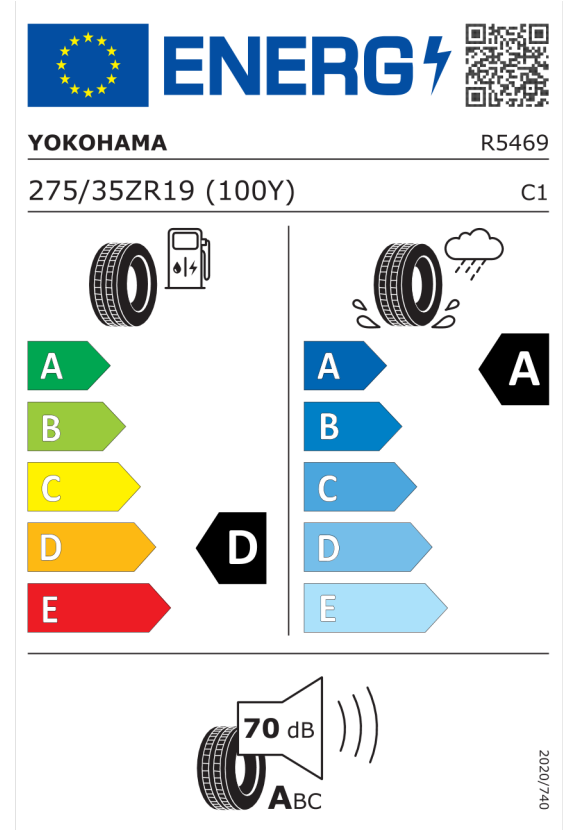

Yokohama 1123241

<https://eprel.ec.europa.eu/qr/1123241>