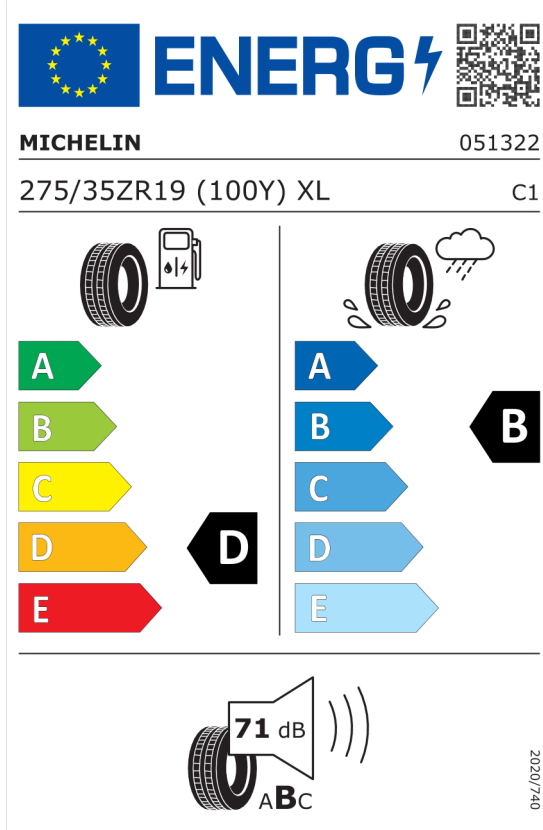

Nabídka
145440
Číslo nabídky
Datum 17.01.2024
Platnost do 31.01.2024

EU energetický štítek pneumatik

Michelin 408484

<https://eprel.ec.europa.eu/qr/408484>