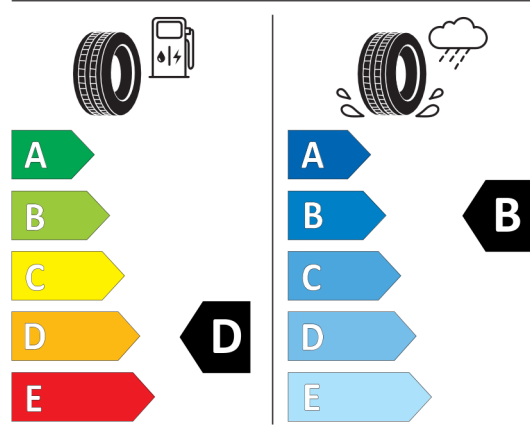

2020/740

<https://eprel.ec.europa.eu/qr/595975>

Pirelli 595977

PIRELLI

32587

285/30ZR20 (99Y) XL

C1

2020/740