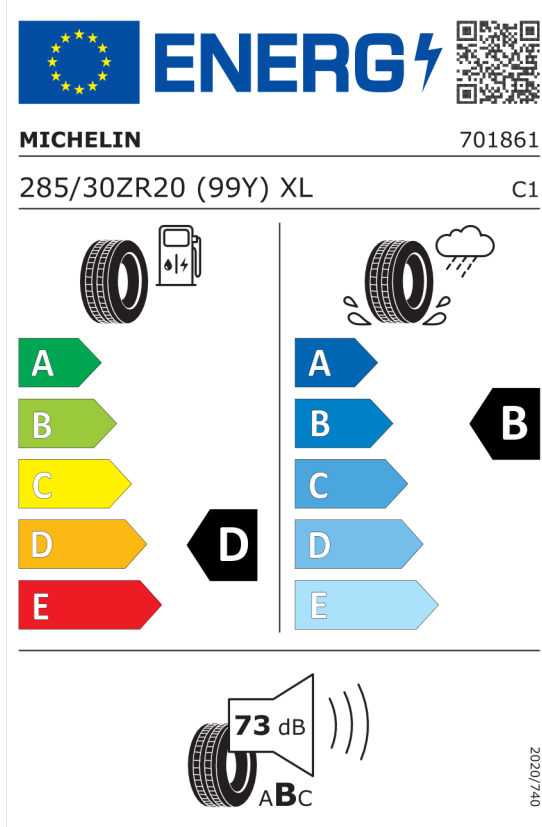

Nabídka
Číslo nabídky 145440
Datum 17.01.2024
Platnost do 31.01.2024

Michelin 411719

<https://eprel.ec.europa.eu/qr/411719>