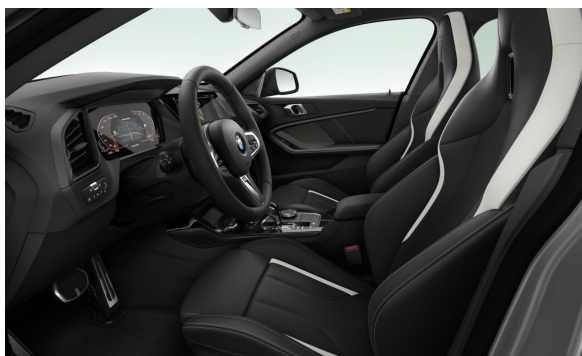

BMW Autorizovaný Dealer

Číslo nabídky 152019
Datum vytištění 04-09-2024
Číslo objednávky 7794231
Strana 5 / 8

S03BE Černá vnější zpětná zrcátka 0,00

INTERIÉR.

Cena včetně DPH CZK

FLCEF Leather 'Dakota' Black/Ivory White 0,00
S04P3 Obložení interiéru "Illuminated Berlin" s osvětlením 0,00

PAKETY & VOLITELNÁ VÝBAVA.

		Cena včetně DPH CZK
S0302	Alarm	0,00
S0313	Paket vnějších zpětných zrcátek	0,00
S033B	M sportovní paket Pro	0,00
S03M2	M sportovní brzdy s červenými třmeny	0,00
S03MF	M Shadowline zatmavené světlomety	0,00
S04GQ	M bezpečnostní pásy	0,00
S07M9	M Shadowline černé vysoce lesklé okenní lišty s rozšířeným obsahem	0,00
S0420	Protisluneční ochrana oken	10.842,00
S0431	Vnitřní zpětné zrcátko s automatickým tlumením odrazivosti	0,00
S0552	Adaptivní LED světlomety včetně LED světel pro odbočování a BMW Selective Beam	0,00
S05AC	High-beam Assistant - asistent dálkových světel	0,00
S05DF	Aktivní systém pro automatické udržování rychlosti včetně Stop&Go	0,00
S05DM	Parkovací asistent	9.490,00
S06C3	Paket Connected Professional	0,00
S06WD	WiFi hotspot (prostřednictvím vestavěné SIM karty vozu)	0,00
S07E8	Edition ColorVision	100.256,00
S033B	M sportovní paket Pro	
S03M2	M sportovní brzdy s červenými třmeny	
S03MF	M Shadowline zatmavené světlomety	
S04GQ	M bezpečnostní pásy	
S0711	M sportovní sedadla pro řidiče a spolujezdce	0,00
S07M9	M Shadowline černé vysoce lesklé okenní lišty s rozšířeným obsahem	
S07EW	Paket Innovation	71.812,00
S0322	Komfortní přístupový systém	0,00
S0430	Paket zrcátek	0,00
S0459	Nastavení sedadel, elektrické s pamětí pro sedadlo řidiče	0,00