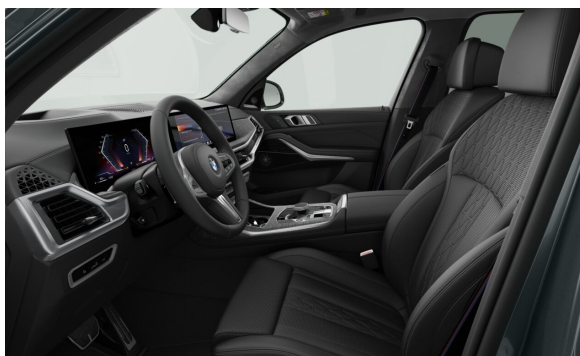

INTERIÉR.

Cena včetně DPH CZK

FVASW	BMW Individual kůže Merino s rozšířeným obsahem Black / Black	0,00
S04LM	Dřevěné obložení interiéru Finline Black s metalickým efektem, vysoce lesklé	0,00

PAKETY & VOLITELNÁ VÝBAVA.