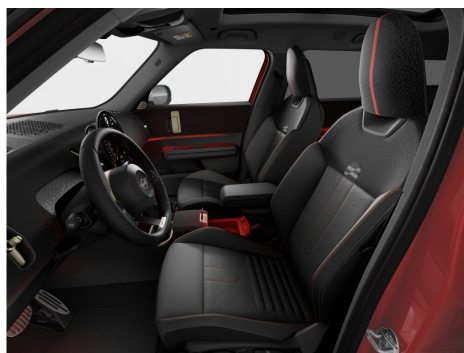

INTERIÉR.

		Cena včetně DPH CZK
FTDJ3	Veganská kůže Vescin JCW Black	0,00

PAKETY & VOLITELNÁ VÝBAVA.

		Cena včetně DPH CZK
S0382	Bílá střecha a kryty vnějších zpětných zrcátek	0,00
S07KQ	Paket John Cooper Works	0,00
S07YG	Paket L	92.066,00
S0402	Panoramatické skleněné střešní okno	0,00
S0413	Sít zavazadlového prostoru	0,00
S0420	Protisluneční ochrana oken	0,00
S0494	Vyhřívání sedadel řidiče a spolujezdce	0,00
S05AT	Driving Assistant Plus	0,00
S05DN	Parkovací asistent Plus	0,00
S06UQ	MINI Navigace s rozšířenou realitou	0,00
Celkem		133.458,00