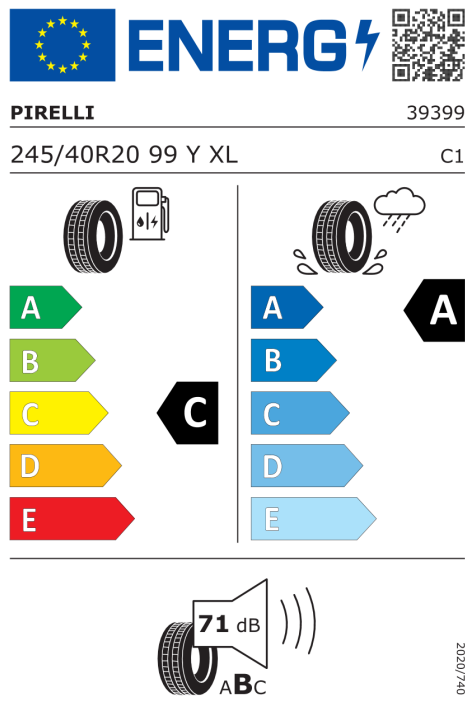

185 g/km

Spotřeba paliva

8,2 l/100 km

Šířka	2.069 mm	Počet válců	4
Výška	1.645 mm	Zdvihový objem	1.998 cm ³
Délka	4.447 mm	Druh paliva	Benzin
Počet míst	5	Převodovka	Automatická
Provozní hmotnost	1.735 kg	NOx	11,1 mg/km
Točivý moment	400 Nm	Pevné částice	0,27 mg/km
Maximální rychlost	250 km/h	Hlučnost stojícího vozu v dB(a)/1/min*	73 dB (3750 1/min)
Objem nádrže	54 l	Hlučnost projíždějícího vozu dB(A)*	66 dB
Emisní norma	EU6e-bis-FCM		

Emise hluku: Hodnoty naměřené v souladu s nařízením EHK OSN č. 51/EU č. 540/2014 jsou zaokrouhlené.

Veškeré uvedené ceny jsou cenami doporučenými.

ŠTÍTKY PNEUMATIK.

Pirelli 596815

<https://eprel.ec.europa.eu/qr/596815>