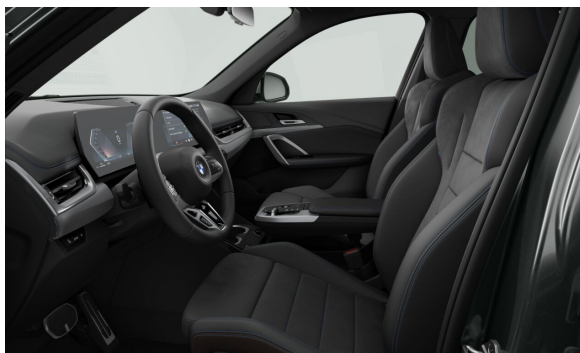

BMW Autorizovaný Dealer

Číslo nabídky 151820
Datum vytištění 27-08-2024
Číslo objednávky 7792515
Strana 5 / 10

INTERIÉR.

Cena včetně DPH CZK

FKTNL	Kombinace umělá kůže Veganza/M Alcantara Black s modrým kontrastním prošitím	0,00
S04H2	Hliníkové obložení interiéru Aluminium Hexacube Pale M	0,00

PAKETY & VOLITELNÁ VÝBAVA.

		Cena včetně DPH CZK
S0248	Vyhřívání volantu	5.408,00
S02PA	Bezpečnostní šrouby kol	0,00
S02TE	Automatická převodovka Steptronic včetně řadicích pádel na volantu	0,00
S0302	Alarm	13.546,00
S0337	M sportovní paket	96.200,00
S02VF	Adaptivní M podvozek	0,00
S0481	Sportovní sedadla řidiče a spolujezdce	0,00
S04NW	Palubní deska v provedení Luxury	0,00
S0710	M sportovní kožený volant	0,00
S0760	M Shadowline černé vysoce lesklé okenní lišty	0,00
S0775	BMW Individual čalounění stropu v barvě antracitu	0,00
S09T1	M sportovní exteriér	0,00
S09T2	M sportovní interiér	0,00
S09TA	Specifická výbava ve spojení s M sportovním paketem	0,00
S033B	M sportovní paket Pro	52.832,00
S02VF	Adaptivní M podvozek	
S0337	M sportovní paket	
S03M2	M sportovní brzdy s červenými třmeny	0,00
S03MF	M Shadowline zatmavené světlomety	0,00
S0481	Sportovní sedadla řidiče a spolujezdce	
S04GQ	M bezpečnostní pásy	0,00
S04NW	Palubní deska v provedení Luxury	
S0710	M sportovní kožený volant	
S0754	M zadní spoiler	0,00
S0760	M Shadowline černé vysoce lesklé okenní lišty	
S0775	BMW Individual čalounění stropu v barvě antracitu	
S07M9	M Shadowline černé vysoce lesklé okenní lišty s rozšířeným obsahem	0,00
S09T1	M sportovní exteriér