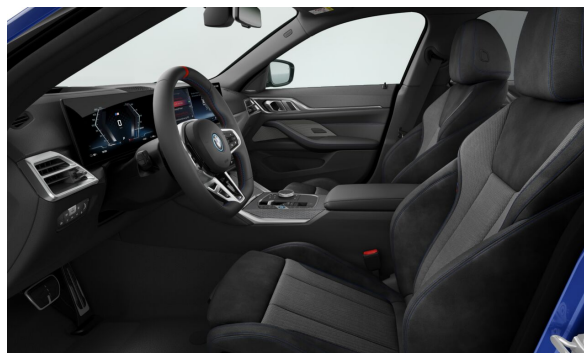

INTERIÉR.

		Cena včetně DPH CZK
FEPMI	Kombinace M PerformTex/látka	0,00
S04LN	Vnitní obložení interiéru Aluminium Rhombicle Anthrazit	0,00

PAKETY & VOLITELNÁ VÝBAVA.

		Cena včetně DPH CZK
S03AC	Elektricky ovládané tažné zařízení	29.796,00
S0491	Nastavení šířky opěradla sedadla řidiče	0,00
S04T3	Nabíječka pro domácí zásuvky (Flexible Fast Charger/Mode 2)	10.556,00
S04U0	Galvanická povrchová úprava pro ovládací prvky	2.704,00
S0552	Adaptivní LED světlomety včetně LED světel pro odbočování a BMW Selective Beam	46.072,00
S05AC	High-beam Assistant - asistent dálkových světel	5.148,00
S05YA	Adaptér pro nabíječku pro domácí zásuvky	0,00
S0688	Harman Kardon Surround Sound System	14.898,00
S07A2	Paket Innovations	79.950,00
	S05AU Driving Assistant Professional	37.934,00
	S05DN Parkovací asistent Plus	0,00
	S06U3 BMW Live Cockpit Professional	0,00
S07LG	Paket Comfort	27.092,00