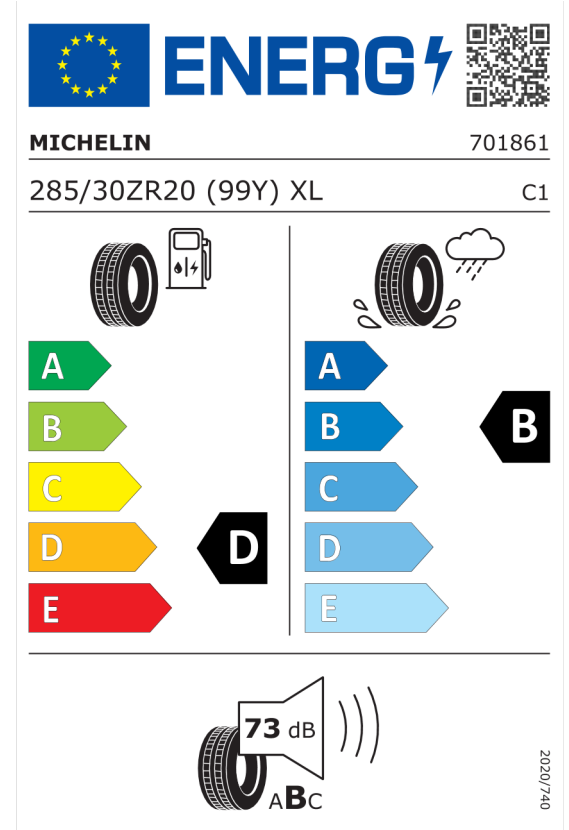

Michelin 411719

<https://eprel.ec.europa.eu/qr/411719>