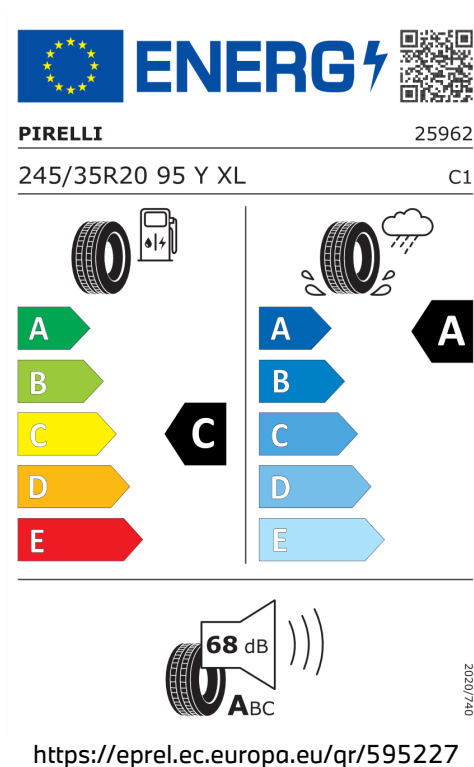

Emise hluku: Hodnoty naměřené v souladu s nařízením EHK OSN č. 51/EU č. 540/2014 jsou zaokrouhlené.

Veškeré uvedené ceny jsou cenami doporučenými.

BMW Autorizovaný Dealer

ŠTÍTKY PNEUMATIK.

Pirelli 595227

Goodyear 530043