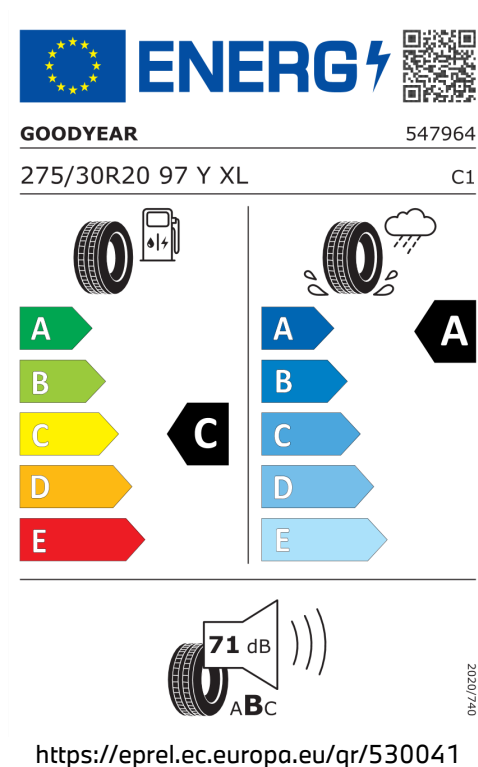

196 g/km

Spotřeba paliva

8,6 l/100 km

Šířka	2.137 mm	Počet válců	6
Výška	1.345 mm	Zdvihový objem	2.998 cm ³
Délka	4.851 mm	Druh paliva	Benzín
Počet míst	4	Převodovka	Automatická
Provozní hmotnost	1.915 kg	NOx	8,3 mg/km
Točivý moment	500 Nm	Pevné částice	0,72 mg/km
Maximální rychlost	250 km/h	Hlučnost stojícího vozu v dB(a)/1/min*	80 dB (3750 1/min)
Objem nádrže	68 l	Hlučnost projíždějícího vozu dB(A)*	67 dB
Emisní norma	EU6e		

Emise hluku: Hodnoty naměřené v souladu s nařízením EHK OSN č. 51/EU č. 540/2014 jsou zaokrouhlené.

Veškeré uvedené ceny jsou cenami doporučenými.

BMW Autorizovaný Dealer

ŠTÍTKY PNEUMATIK.

Pirelli 595227

Goodyear 530043

Goodyear 530041

Pirelli 595620

BMW Autorizovaný Dealer

 **ENERG** 

GOODYEAR 547966

245/35R20 95 Y XL C1

 **71 dB** 

2020/740