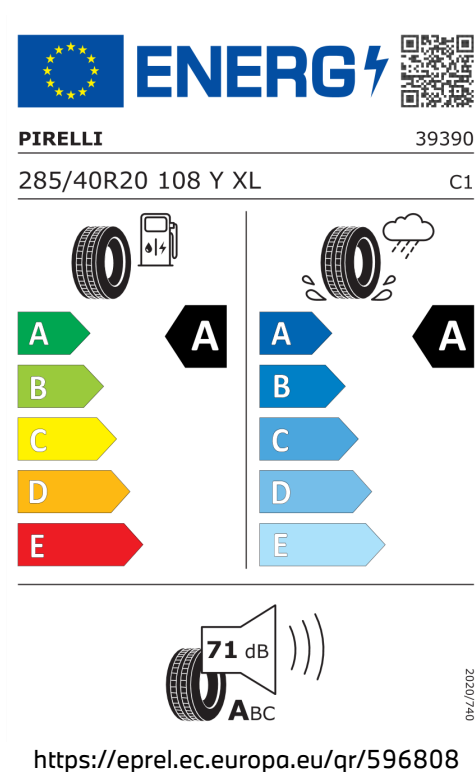

7,9 l/100 km

Šířka	2.132 mm	Emisní norma	EU6e-bis-FCM
Výška	1.660 mm	Počet válců	6
Délka	4.755 mm	Zdvihový objem	2.998 cm ³
Počet míst	5	Druh paliva	Benzin
Provozní hmotnost	2.055 kg	Převodovka	Automatická
Točivý moment	580 Nm	Emise NOx	2,6 mg/km
Výkon	293 kW (398 k)	Pevné částice	0,15 mg/km
Maximální rychlost	250 km/h	Hlučnost stojícího vozu v dB(a)/1/min*	88 dB (3750 1/min)
Objem nádrže	65 l	Hlučnost projíždějícího vozu dB(A)*	67 dB

Emise hluku: Hodnoty naměřené v souladu s nařízením EHK OSN č. 51/EU č. 540/2014 jsou zaokrouhlené.

Veškeré uvedené ceny jsou cenami doporučenými.

BMW Autorizovaný Dealer

ŠTÍTKY PNEUMATIK.

Continental 769972

Pirelli 596808

Goodyear 1322754

Continental 769974

BMW Autorizovaný Dealer

GOODYEAR 586267
255/45R20 105 Y XL C1

2020/740

<https://eprel.ec.europa.eu/qr/1322754>

Continental 0313015
285/40 R 20 108 Y XL C1