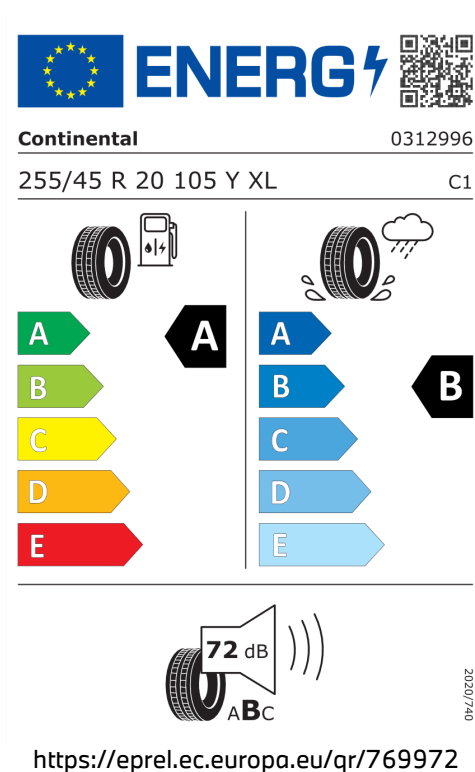

7,9 l/100 km

Šířka	2.132 mm	Emisní norma	EU6e-bis-FCM
Výška	1.660 mm	Počet válců	6
Délka	4.755 mm	Zdvihový objem	2.998 cm ³
Počet míst	5	Druh paliva	Benzin
Provozní hmotnost	2.055 kg	Převodovka	Automatická
Točivý moment	580 Nm	Emise NOx	2,6 mg/km
Výkon	293 kW (398 k)	Pevné částice	0,15 mg/km
Maximální rychlost	250 km/h	Hlučnost stojícího vozu v dB(a)/1/min*	88 dB (3750 1/min)
Objem nádrže	65 l	Hlučnost projíždějícího vozu dB(A)*	67 dB

Emise hluku: Hodnoty naměřené v souladu s nařízením EHK OSN č. 51/EU č. 540/2014 jsou zaokrouhlené.

Veškeré uvedené ceny jsou cenami doporučenými.

BMW Autorizovaný Dealer

ŠTÍTKY PNEUMATIK.

Continental 769972

Pirelli 596808

Goodyear 1322754

Continental 769974

BMW Autorizovaný Dealer

GOODYEAR 586267
255/45R20 105 Y XL C1

2020/740

<https://eprel.ec.europa.eu/qr/1322754>

Continental 0313015
285/40 R 20 108 Y XL C1