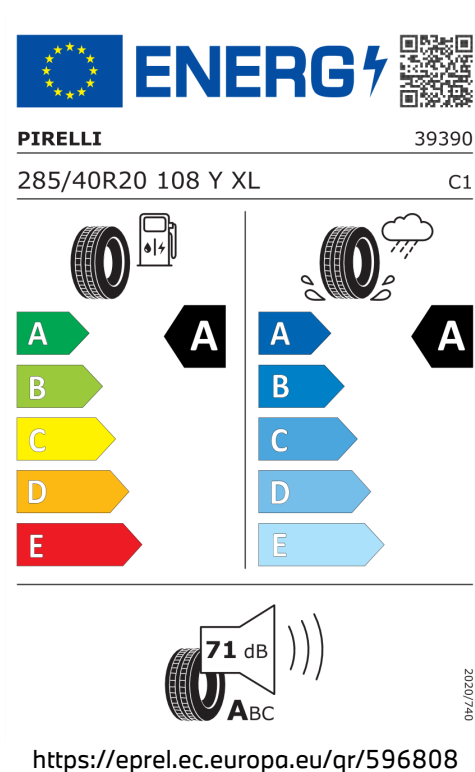

Emise hluku: Hodnoty naměřené v souladu s nařízením EHK OSN č. 51/EU č. 540/2014 jsou zaokrouhlené.

Veškeré uvedené ceny jsou cenami doporučenými.

BMW Autorizovaný Dealer

ŠTÍTKY PNEUMATIK.

Continental 769972

Goodyear 1322754

Pirelli 596808

Continental 769974

BMW Autorizovaný Dealer

GOODYEAR 586267
255/45R20 105 Y XL C1

<https://eprel.ec.europa.eu/qr/1322754>

Continental 0313015
285/40 R 20 108 Y XL C1

<https://eprel.ec.europa.eu/qr/769974>