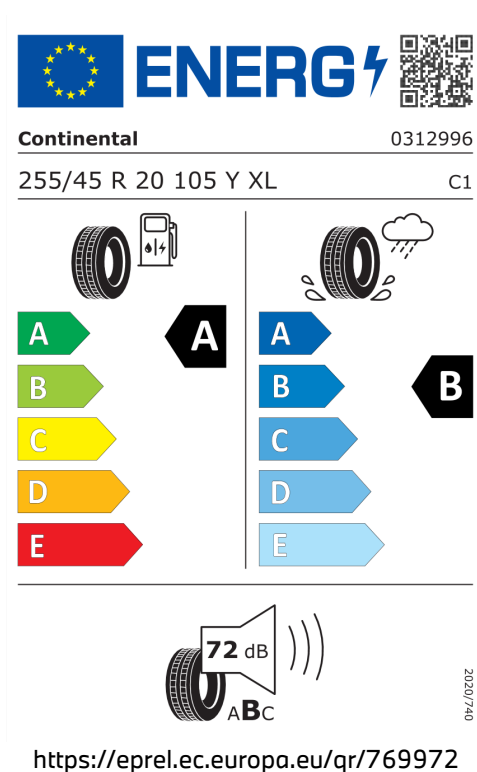

8 l/100 km

Šířka	2.132 mm	Emisní norma	EU6e-bis-FCM
Výška	1.660 mm	Počet válců	6
Délka	4.755 mm	Zdvihový objem	2.998 cm ³
Počet míst	5	Druh paliva	Benzin
Provozní hmotnost	2.055 kg	Převodovka	Automatická
Točivý moment	580 Nm	Emise NOx	2,6 mg/km
Výkon	293 kW (398 k)	Pevné částice	0,15 mg/km
Maximální rychlost	250 km/h	Hlučnost stojícího vozu v dB(a)/1/min*	88 dB (3750 1/min)
Objem nádrže	65 l	Hlučnost projíždějícího vozu dB(A)*	67 dB

Emise hluku: Hodnoty naměřené v souladu s nařízením EHK OSN č. 51/EU č. 540/2014 jsou zaokrouhlené.

Veškeré uvedené ceny jsou cenami doporučenými.

BMW Autorizovaný Dealer

ŠTÍTKY PNEUMATIK.

Continental 769972

Goodyear 1322754

Pirelli 596808

Continental 769974

BMW Autorizovaný Dealer

GOODYEAR 586267
255/45R20 105 Y XL C1

<https://eprel.ec.europa.eu/qr/1322754>

Continental 0313015
285/40 R 20 108 Y XL C1

<https://eprel.ec.europa.eu/qr/769974>