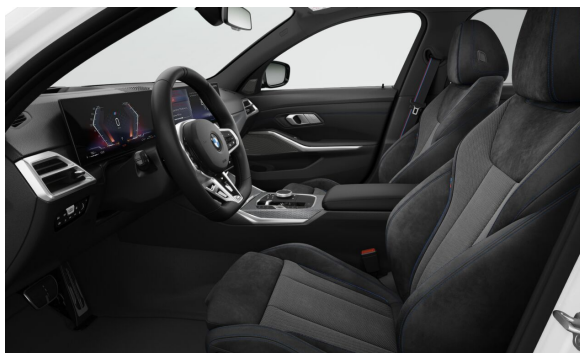

Číslo nabídky 40735
Datum vytištění 01-08-2024
Číslo objednávky 7793915
Strana 5 / 10

INTERIÉR.

Cena včetně DPH CZK

FEPMI	Kombinace M PerformTex/látka	0,00
S04LN	Vnitřní obložení interiéru Aluminium Rhombicle Anthrazit	0,00

PAKETY & VOLITELNÁ VÝBAVA.

		Cena včetně DPH CZK
S0258	Dojezdové pneumatiky Runflat	0,00
S02PA	Bezpečnostní šrouby kol	0,00
S02VL	Variabilní sportovní řízení	0,00
S0337	M sportovní paket	117.052,00
S02VF	Adaptivní M podvozek	13.546,00
S0481	Sportovní sedadla řidiče a spolujezdce	0,00
S0710	M sportovní kožený volant	0,00
S0715	M aerodynamický paket	0,00
S0775	BMW Individual čalounění stropu v barvě antracitu	0,00
S033B	M sportovní paket Pro	46.072,00
S02VF	Adaptivní M podvozek	
S0337	M sportovní paket	
S03M2	M sportovní brzdy s červenými třmeny	0,00
S03MF	M Shadowline zatmavené světlomety	0,00
S0481	Sportovní sedadla řidiče a spolujezdce	
S04GQ	M bezpečnostní pásy	0,00
S0710	M sportovní kožený volant	
S0715	M aerodynamický paket	
S0754	M zadní spoiler	0,00
S0775	BMW Individual čalounění stropu v barvě antracitu	
S07M9	M Shadowline černé vysoce lesklé okenní lišty s rozšířeným obsahem	0,00
S03KA	Akustická izolace předních bočních oken	5.408,00
S0420	Protisluneční ochrana oken	13.546,00
S0459	Nastavení sedadel, elektrické s pamětí pro sedadlo řidiče	32.526,00
S0491	Nastavení šířky opěradla sedadla řidiče	0,00
S04U0	Galvanická povrchová úprava pro ovládací prvky	2.704,00
S0552	Adaptivní LED světlomety včetně LED světel pro odbočování a BMW Selective Beam	23.036,00
S05AC	High-beam Assistant - asistent dálkových světel	0,00