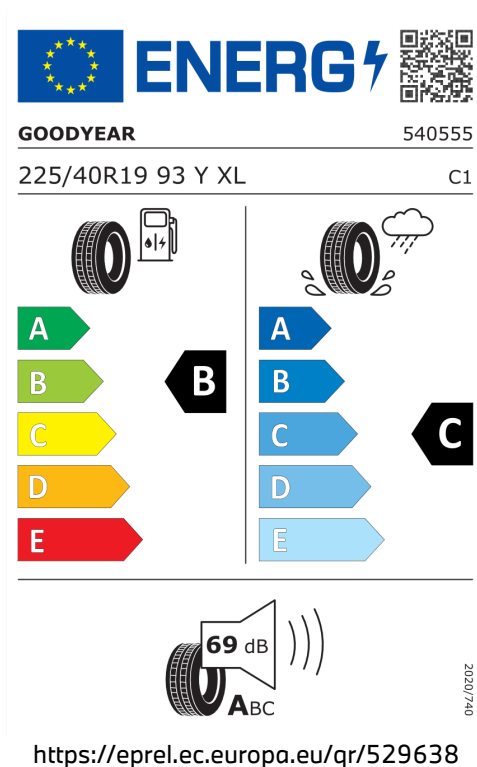

Číslo nabídky 40735
 Datum vytištění 01-08-2024
 Číslo objednávky 7793915
 Strana 7 / 10

DODATEČNÉ INFORMACE O VOZIDLE.

Výkon

210 kW (286 k)

Zrychlení

5 s

Emise CO₂

155 g/km

Spotřeba paliva

5,9 l/100 km

Šířka	2.068 mm	Emisní norma	EU6e-bis-FCM
Výška	1.445 mm	Počet válců	6
Délka	4.713 mm	Zdvihový objem	2.993 cm ³
Počet míst	5	Druh paliva	Diesel
Provozní hmotnost	1.835 kg	Převodovka	Automatická
Točivý moment	650 Nm	Emise NOx	45 mg/km
Výkon	210 kW (286 k)	Pevné částice	1,19 mg/km
Maximální rychlost	250 km/h	Hlučnost stojícího vozu v dB(a)/1/min*	73 dB (3000 1/min)
Objem nádrže	59 l	Hlučnost projíždějícího vozu dB(A)*	65 dB

Emise hluku: Hodnoty naměřené v souladu s nařízením EHK OSN č. 51/EU č. 540/2014 jsou zaokrouhlené.

Veškeré uvedené ceny jsou cenami doporučenými.

ŠTÍTKY PNEUMATIK.

Goodyear 529638

Pirelli 595518

Goodyear 529635