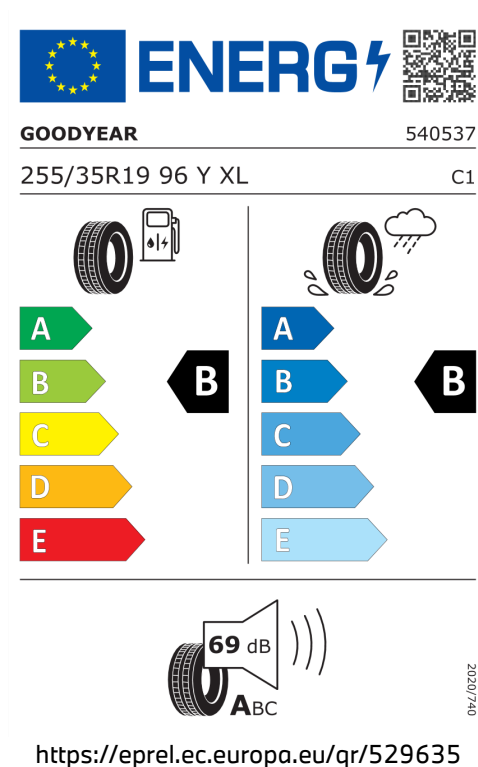

Číslo nabídky 40735
 Datum vytištění 01-08-2024
 Číslo objednávky 7793915
 Strana 7 / 10

DODATEČNÉ INFORMACE O VOZIDLE.

Výkon

210 kW (286 k)

Zrychlení

5 s

Emise CO₂

155 g/km

Spotřeba paliva

5,9 l/100 km

Šířka	2.068 mm	Emisní norma	EU6e-bis-FCM
Výška	1.445 mm	Počet válců	6
Délka	4.713 mm	Zdvihový objem	2.993 cm ³
Počet míst	5	Druh paliva	Diesel
Provozní hmotnost	1.835 kg	Převodovka	Automatická
Točivý moment	650 Nm	Emise NOx	45 mg/km
Výkon	210 kW (286 k)	Pevné částice	1,19 mg/km
Maximální rychlost	250 km/h	Hlučnost stojícího vozu v dB(a)/1/min*	73 dB (3000 1/min)
Objem nádrže	59 l	Hlučnost projíždějícího vozu dB(A)*	65 dB

Emise hluku: Hodnoty naměřené v souladu s nařízením EHK OSN č. 51/EU č. 540/2014 jsou zaokrouhlené.

Veškeré uvedené ceny jsou cenami doporučenými.

ŠTÍTKY PNEUMATIK.

Goodyear 529638

Pirelli 595518

Goodyear 529635

Pirelli 595517

ENERG

PIRELLI 27509
225/40R19 93 Y XL C1

A	A
B	B
C	C
D	D
E	E

68 dB ABC

2020/740

<https://eprel.ec.europa.eu/qr/595518>

Bridgestone 381411