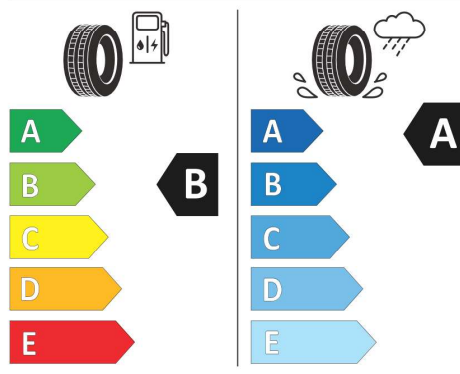

275/30R21 98 Y XL C1

2020/740

<https://eprel.ec.europa.eu/qr/596821>

Výrobce vozidla nainstaluje jeden z typů pneumatik, které jsou zde uvedeny, podle vlastního uvážení. Upozorňujeme, že uvedené možnosti pneumatik odrážejí aktuální stav plánování výroby vozidla. V případě, že dojde k úpravám ve výrobním procesu, a proto nebude namontována žádná ze zde uvedených pneumatik, vyhrazujeme si právo dodat vozidlo s jinými pneumatikami, které mají srovnatelné vlastnosti.