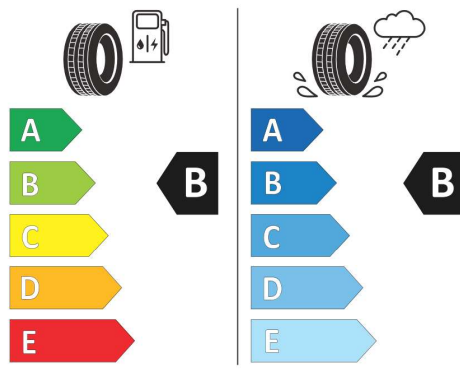

Continental 710306

Bridgestone 21907

245/35 ZR21 96 Y XL C1

2020/740

<https://eprel.ec.europa.eu/qr/502165>

Continental 1183454

Continental 0311809

275/30 R 21 98 Y XL C1