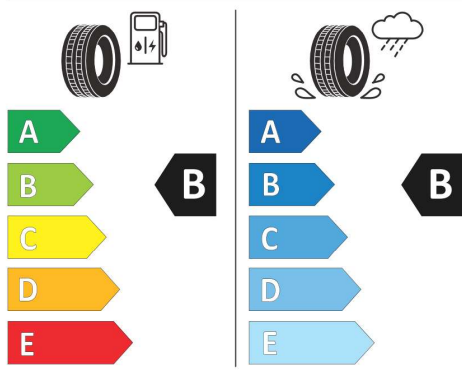

2020/740

<https://eprel.ec.europa.eu/qr/710306>

Pirelli 596821

Continental 0313577

245/35 R 21 96 Y XL C1