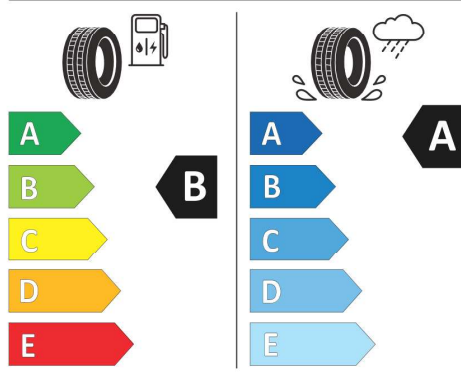

Emise hluku: Hodnoty naměřené v souladu s nařízením EHK OSN č. 51/EU č. 540/2014 jsou zaokrouhlené.

Veškeré uvedené ceny jsou cenami doporučenými.

ŠTÍTKY PNEUMATIK.

Pirelli 596820

PIRELLI 39406

245/35R21 96 Y XL C1