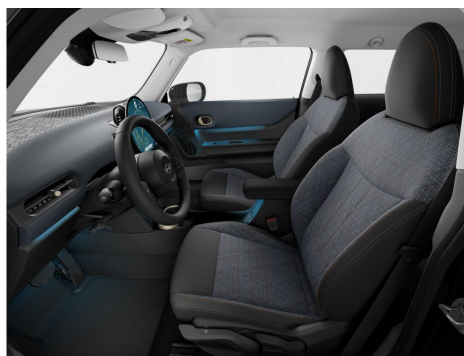

INTERIÉR.

Cena včetně DPH CZK

FBMJZ Látka Double Black/multitone 0,00

PAKETY & VOLITELNÁ VÝBAVA.

Cena včetně DPH CZK

S07EL	Paket Essential	0,00
S0381	Střecha v barvě vozidla	0,00
S07YD	Paket XS	27.248,00
S0302	Alarm	0,00
S0494	Vyhřívání sedadel řidiče a spolujezdce	0,00
S04VF	MINI Experience Modes	0,00
S06NX	Příhrádka pro bezdrátové nabíjení	0,00
Celkem		56.602,00