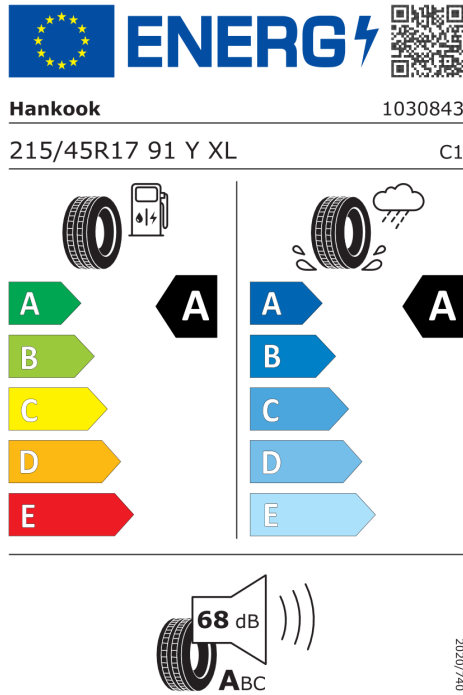

Emise hluku: Hodnoty naměřené v souladu s nařízením EHK OSN č. 51/EU č. 540/2014 jsou zaokrouhlené.

Veškeré uvedené ceny jsou cenami doporučenými.

ŠTÍTKY PNEUMATIK.

Hankook 1526441

Nexen 1552600

<https://eprel.ec.europa.eu/qr/1526441>