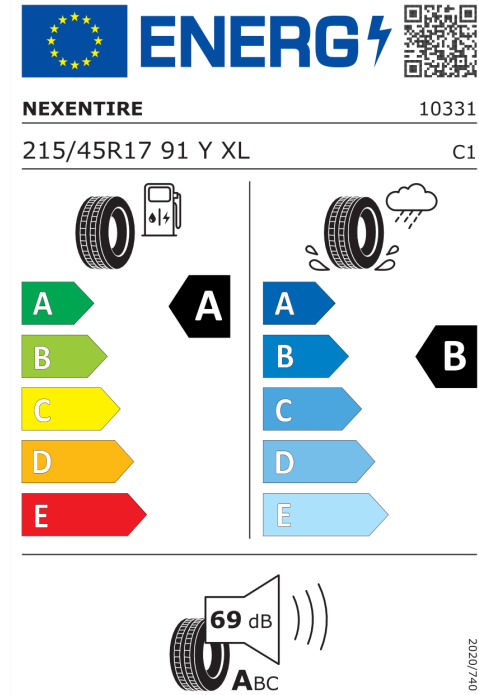

Emise hluku: Hodnoty naměřené v souladu s nařízením EHK OSN č. 51/EU č. 540/2014 jsou zaokrouhlené.

Veškeré uvedené ceny jsou cenami doporučenými.

ŠTÍTKY PNEUMATIK.

Hankook 1526441

Nexen 1552600

<https://eprel.ec.europa.eu/qr/1526441>