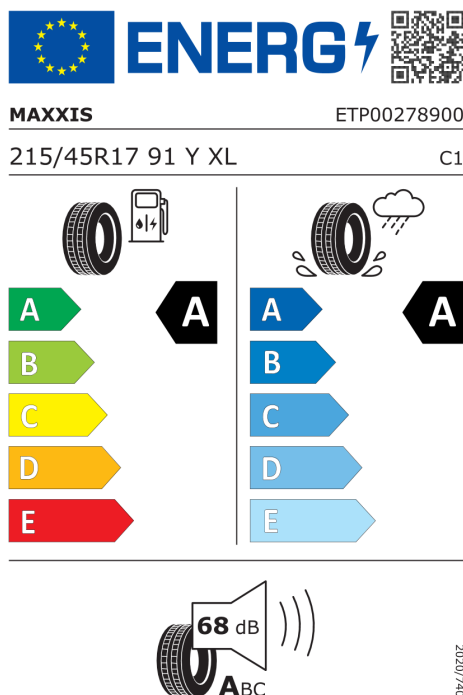

<https://eprel.ec.europa.eu/qr/1424082>