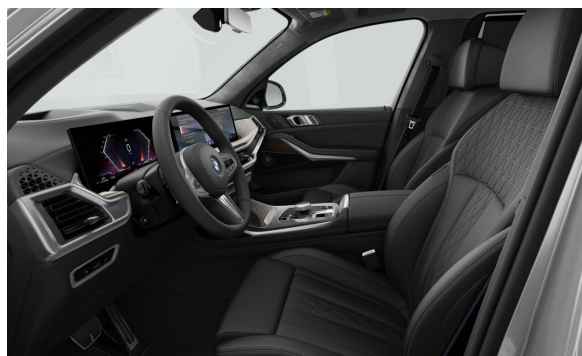

INTERIÉR.

FZBSW BMW Individual celokožené čalounění Merino Black / Black 66.378,00
 S04KR Dřevěné obložení interiéru Finline Stripe,vysoce lesklé 0,00

Cena včetně DPH CZK

PAKETY & VOLITELNÁ VÝBAVA.

		Cena včetně DPH CZK
S02VH	Integrované aktivní řízení včetně natáčení kol zadní nápravy	39.286,00
S0337	M sportovní paket	132.782,00
S0710	M sportovní kožený volant	0,00
S0715	M aerodynamický paket	0,00
S0760	M Shadowline černé vysoce lesklé okenní lišty	0,00
S0776	BMW Individual čalounění stropu Alcantara v barvě antracitu	0,00
S033B	M sportovní paket Pro	44.720,00
S01MA	M sportovní výfukový systém	0,00
S0337	M sportovní paket	
S03M3	M sportovní brzdy s černými třmeny	0,00
S04GQ	M bezpečnostní pásy	0,00
S0710	M sportovní kožený volant	
S0715	M aerodynamický paket	
S0760	M Shadowline černé vysoce lesklé okenní lišty	
S0776	BMW Individual čalounění stropu Alcantara v barvě antracitu	
S07M9	M Shadowline černé vysoce lesklé okenní lišty s rozšířeným obsahem	0,00
S03AC	Elektricky ovládané tažné zařízení	36.582,00
S03DM	BMW Křišťálové světlomety Iconic Glow	56.914,00
S03DN	BMW ledvinky "Iconic Glow"	13.546,00
S03MC	BMW Individual střešní podélné nosníky v provedení High-gloss Shadow Line	0,00
S0413	Sít zavazadlového prostoru	5.408,00
S0417	Rolovací sluneční clony pro zadní boční okna	23.036,00
S0420	Protisluneční ochrana oken	15.444,00
S04FL	Travel & Comfort System	8.138,00
S04NM	Paket Ambient Air	9.490,00