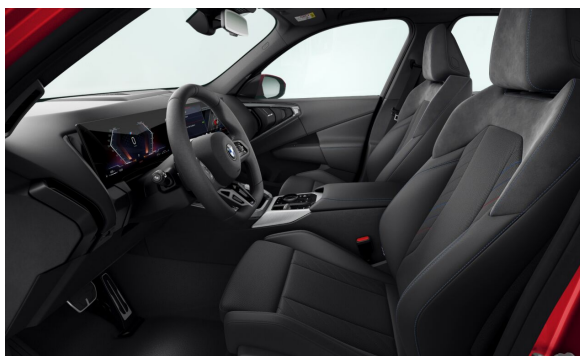

BMW Autorizovaný Dealer

Číslo nabídky 150697
Datum vytištění 12-07-2024
Strana 5 / 7

INTERIÉR.

		Cena včetně DPH CZK
FKTSW	Kombinace M Alcantara/umělá kůže Veganza Black	0,00
S043W	Vnitřní M obložení interiéru Fine-Brushed Aluminium	0,00

PAKETY & VOLITELNÁ VÝBAVA.

		Cena včetně DPH CZK
S02PA	Bezpečnostní šrouby kol	0,00
S02VL	Variabilní sportovní řízení	0,00
S0337	M sportovní paket	100.256,00
S0704	M sportovní podvozek	0,00
S0710	M sportovní kožený volant	0,00
S0760	M Shadowline černé vysoce lesklé okenní lišty	0,00
S0775	BMW Individual čalounění stropu v barvě antracitu	0,00
S09T1	M sportovní exteriér	0,00
S09T2	M sportovní interiér	0,00
S09TA	Specifická výbava ve spojení s M sportovním paketem	0,00
S05AS	Driving Assistant	0,00
S08A4	Česká jazyková verze	0,00
S08AL	Manuál a servisní knížka v ČJ	0,00
S09QV	Příprava pro Driving Assistant Plus	0,00
Celkem		127.634,00

SLUŽBY & ZÁRUKA.

		Cena včetně DPH CZK
S07NH	Service Inclusive - 5 let / 100 000 km	34.060,00
Celkem		34.060,00

PŘÍSLUŠENSTVÍ DEALERA.

		Cena včetně DPH CZK
4	Náklady na přepravu a PDI BMW	9.000,00
Celkem		9.000,00