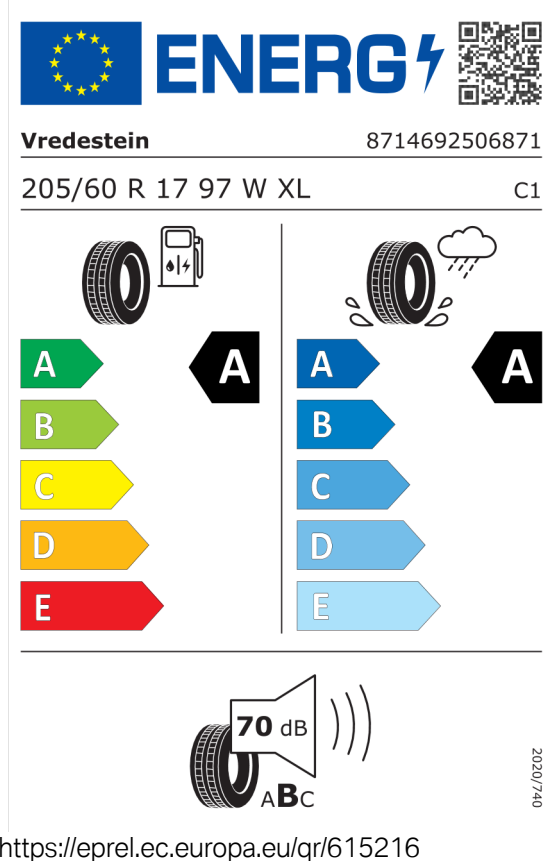

Nabídka
143210
Číslo nabídky
26.10.2023
Datum
09.11.2023
Platnost do

EU energetický štítek pneumatik

Apollo Vredestein 615216