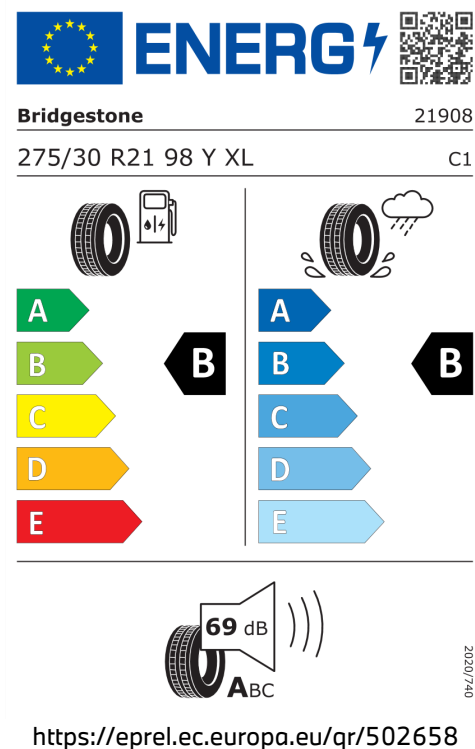

Bridgestone 502165

Bridgestone 502658