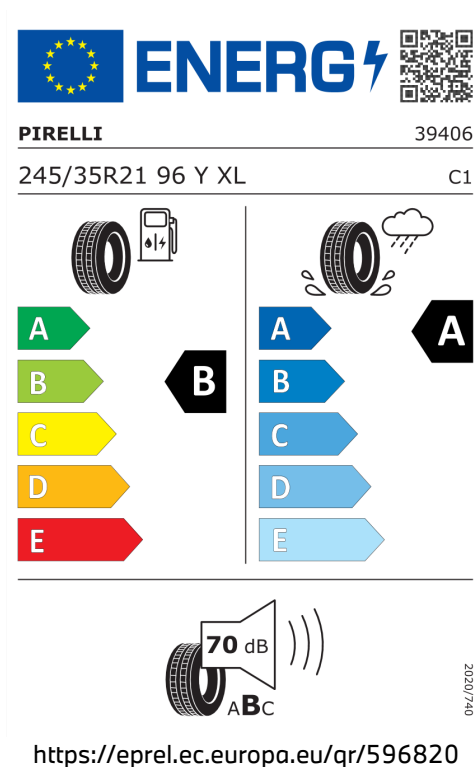

BMW Autorizovaný Dealer

ŠTÍTKY PNEUMATIK.

Pirelli 596820