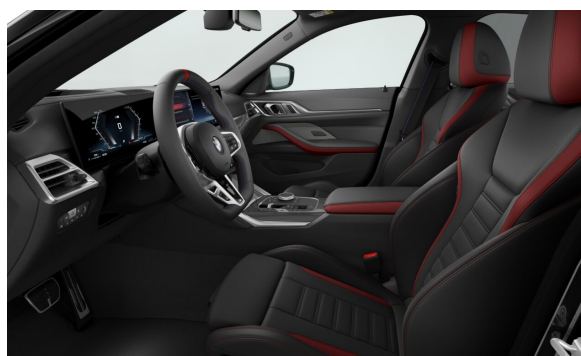

INTERIÉR.

		Cena včetně DPH CZK
FMAL3	Kůže Vernasca Black/Red	48.776,00
S04MC	Prvky obložení interiéru "Carbon Fibre"	16.250,00

PAKETY & VOLITELNÁ VÝBAVA.

		Cena včetně DPH CZK
S0248	Vyhřívání volantu	7.306,00
S02VF	Adaptivní M podvozek	13.546,00
S033B	M sportovní paket Pro	25.740,00
	S03M2 M sportovní brzdy s červenými třmeny	0,00
	S03MF M Shadowline zatmavené světlomety	0,00
	S04GQ M bezpečnostní pásy	0,00
S03AC	Elektricky ovládané tažné zařízení	29.796,00
S0491	Nastavení šířky opěradla sedadla řidiče	0,00
S04NW	Palubní deska v provedení Luxury	14.898,00
S0552	Adaptivní LED světlomety včetně LED světel pro odbočování a BMW Selective Beam	46.072,00
S05AC	High-beam Assistant - asistent dálkových světel	5.148,00
S0688	Harman Kardon Surround Sound System	14.898,00
S07A2	Paket Innovations	79.950,00