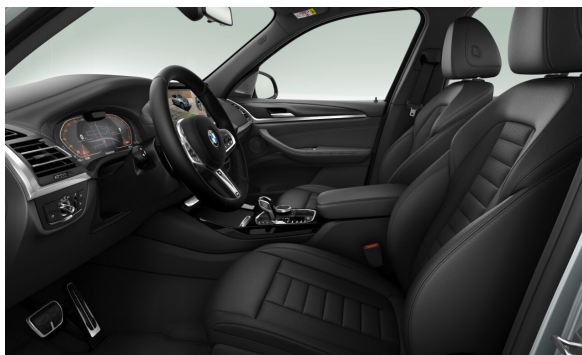

BMW Autorizovaný Dealer

Číslo nabídky 150387
Datum vytištění 02-07-2024
Číslo objednávky 7788762
Strana 5 / 8

INTERIÉR.

Cena včetně DPH CZK

FMAH7	Kůže Vernasca Black s dekorativním prošíváním/Black	33.878,00
S04KN	Tmavé hliníkové obložení interiéru Aluminium Rhombicle s lištou Pearl Chrome	0,00

PAKETY & VOLITELNÁ VÝBAVA.

		Cena včetně DPH CZK
S0248	Vyhřívání volantu	7.306,00
S0258	Dojezdové pneumatiky Runflat	0,00
S02VG	Performance Control-systém pro zvýšení dynamiky jízdy při průjezdu zatáčkou	0,00
S0337	M sportovní paket	100.256,00
S0223	Adaptivní podvozek	16.250,00
S02TB	Sportovní automatická převodovka	0,00
S03MC	BMW Individual střešní podélné nosníky v provedení High-gloss Shadow Line	0,00
S0710	M sportovní kožený volant	0,00
S0715	M aerodynamický paket	0,00
S0760	M Shadowline černé vysoce lesklé okenní lišty	0,00
S0775	BMW Individual čalounění stropu v barvě antracitu	0,00
S03AC	Elektricky ovládané tažné zařízení	31.174,00
S03MF	M Shadowline zatmavené světlomety	6.786,00
S0420	Protisluneční ochrana oken	14.352,00
S0494	Vyhřívání sedadel řidiče a spolujezdce	0,00
S04AW	Kožená přístrojová deska (černá umělá kůže Sensatec)	17.602,00
S04U0	Galvanická povrchová úprava pro ovládací prvky	2.704,00
S04UR	Ambientní osvětlení	10.036,00
S05DN	Parkovací asistent Plus	18.980,00
S0688	Harman Kardon Surround Sound System	29.796,00
S06NS	Příprava pro mobilní telefon Bluetooth, USB, hlasové ovládání, konektivita	0,00
S06U3	BMW Live Cockpit Professional	35.230,00
S07M9	M Shadowline černé vysoce lesklé okenní lišty s rozšířeným obsahem	6.786,00
S08A4	Česká jazyková verze	0,00
S08AL	Manuál a servisní knížka v ČJ	0,00
S08WL	Specific Bluetooth/Wi-Fi functions	0,00