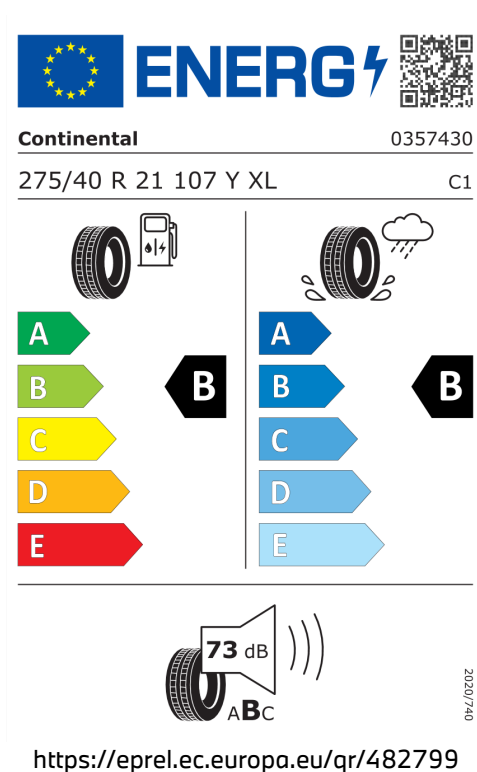

7,5 l/100 km

Šířka	2.218 mm	Objem nádrže	80 l
Výška	1.755 mm	Emisní norma	EU6e
Délka	4.935 mm	Počet válců	6
Počet míst	5	Zdvihový objem	2.993 cm <sup>3</sup>
Provozní hmotnost	2.295 kg	Druh paliva	Diesel
Točivý moment	670 Nm	Převodovka	Automatická
Výkon	219 kW (298 k)	Emise NOx	37,6 mg/km
Maximální rychlost	233 km/h	Pevné částice	0,69 mg/km

Emise hluku: Hodnoty naměřené v souladu s nařízením EHK OSN č. 51/EU č. 540/2014 jsou zaokrouhlené.

Veškeré uvedené ceny jsou cenami doporučenými.

BMW Autorizovaný Dealer

## ŠTÍTKY PNEUMATIK.

Continental 482799

Hankook 466540

Hankook 466546

Pirelli 581064

BMW Autorizovaný Dealer

**Hankook** 1023815  
275/40R21 107 Y XL C1

2020/740