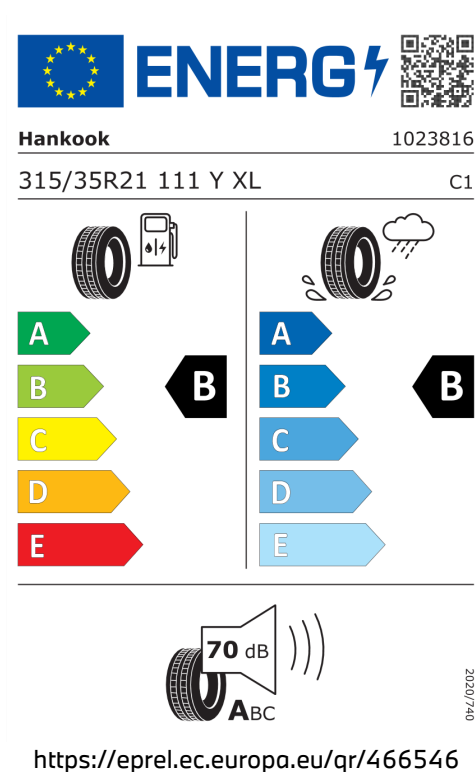

Emise hluku: Hodnoty naměřené v souladu s nařízením EHK OSN č. 51/EU č. 540/2014 jsou zaokrouhlené.

Veškeré uvedené ceny jsou cenami doporučenými.

BMW Autorizovaný Dealer

## ŠTÍTKY PNEUMATIK.

Continental 482799

Hankook 466540

Hankook 466546

Pirelli 581064

BMW Autorizovaný Dealer

**Hankook** 1023815  
275/40R21 107 Y XL C1

2020/740