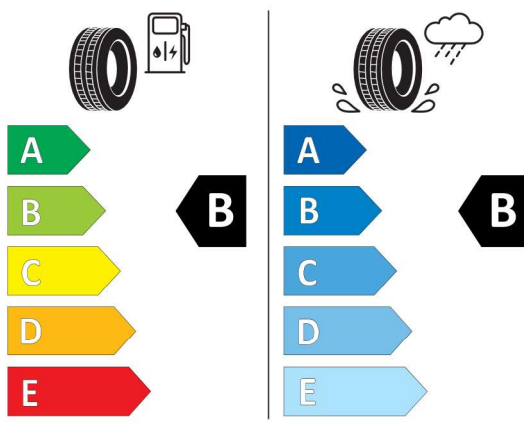

Číslo nabídky
Datum
Platnost do

Nabídka
148813
26.04.2024
10.05.2024

Continental 481356

Continental 0358808

315/35 R 22 111 Y XL C1

2020/740

<https://eprel.ec.europa.eu/qr/481356>