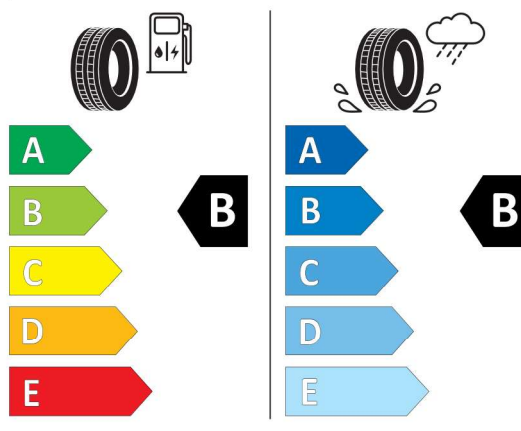

Pirelli 1004292

PIRELLI 41706

315/35R22 111 Y XL C1

2020/740

<https://eprel.ec.europa.eu/qr/1004292>