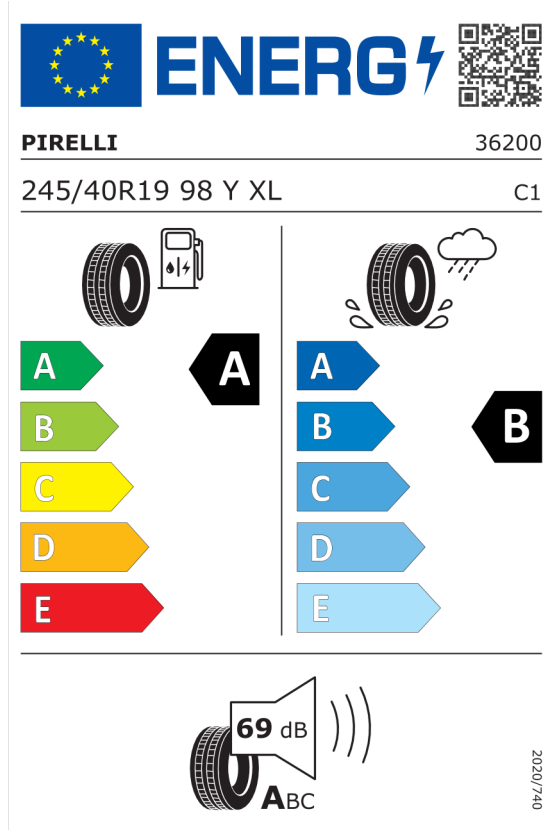

Nabídka
Číslo nabídky 39150
Datum 27.11.2023
Platnost do 11.12.2023

EU energetický štítek pneumatik

Pirelli 596238

<https://eprel.ec.europa.eu/qr/596238>

Goodyear 530044

<https://eprel.ec.europa.eu/qr/530044>