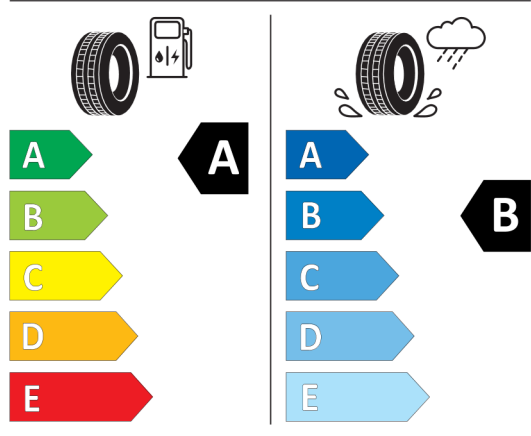

Nabídka

Číslo nabídky

39150

Datum

27.11.2023

Platnost do

11.12.2023

Goodyear 531127

GOODYEAR

579269

275/35R19 100 Y XL

C1

2020/740

<https://eprel.ec.europa.eu/qr/531127>