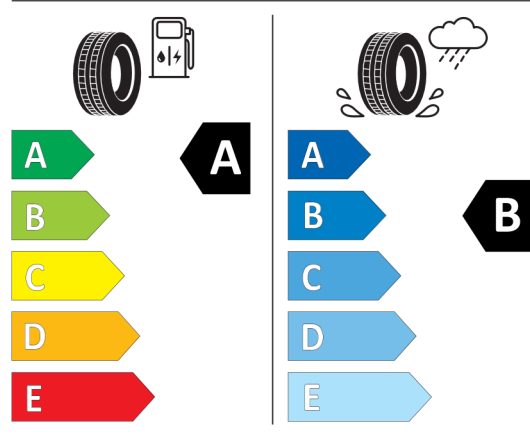

Pirelli 596753

PIRELLI

39282

275/35R19 100 Y XL

C1

2020/740

<https://eprel.ec.europa.eu/qr/596753>