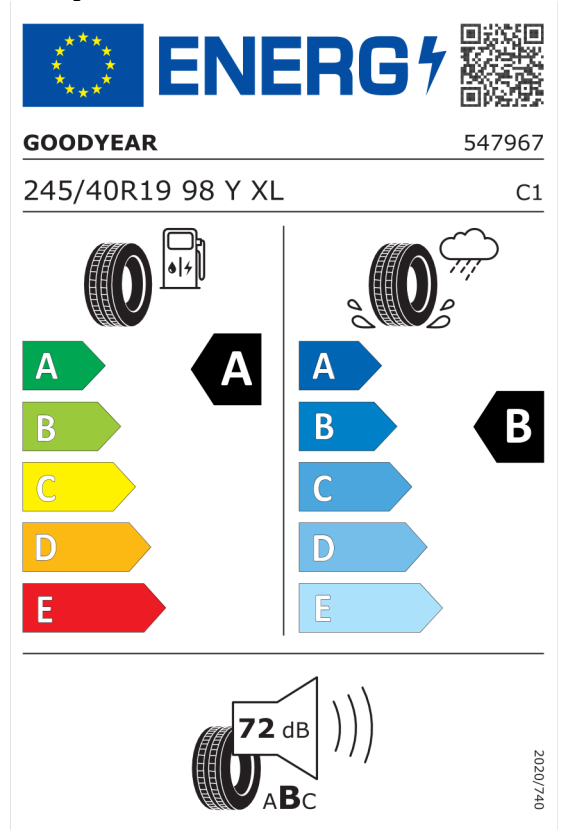

Nabídka
Číslo nabídky 39150
Datum 27.11.2023
Platnost do 11.12.2023

EU energetický štítek pneumatik

Pirelli 596238

<https://eprel.ec.europa.eu/qr/596238>

Goodyear 530044

<https://eprel.ec.europa.eu/qr/530044>