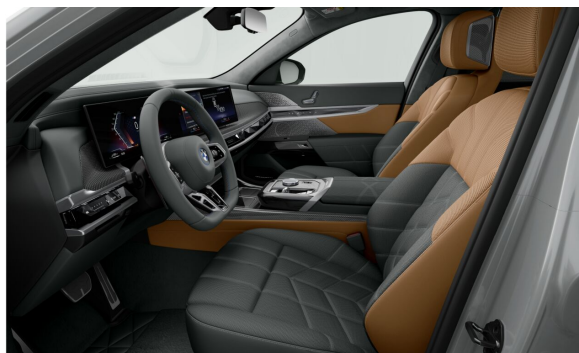

INTERIÉR.

FZDIE BMW Ind 'Merino' exclusive contents Caramel/Atlas grey
S043B Obložení interiéru M Carbon Fibre se stříbrným prořítím/Piano Finish
Black

Cena včetně DPH CZK
21.684,00
0,00

PAKETY & VOLITELNÁ VÝBAVA.

	Cena včetně DPH CZK
S0319 Integrované univerzální dálkové ovládání	7.046,00
S03AC Elektricky ovládané tažné zařízení	36.582,00
S03CD Automatické ovládání dveří	40.638,00
S03DM BMW Křišťálové světlomety Iconic Glow	56.914,00
S0407 Panoramatické skleněné střešní okno Sky Lounge	25.740,00
S04A2 Skleněné prvky interiéru "CraftedClarity"	23.036,00
S04FL Travel & Comfort System	10.842,00
S04NR Interiérová kamera	3.796,00
S04T3 Nabíjecí kabel pro domácí zásuvky (Mode 2)	0,00
S06F1 Bowers & Wilkins Diamond Surround Sound System	157.170,00
S0754 M zadní spoiler	9.490,00
S07M8 BMW Individual Gran Lusso interiér	247.936,00
S07R7 Paket Innovation	59.332,00